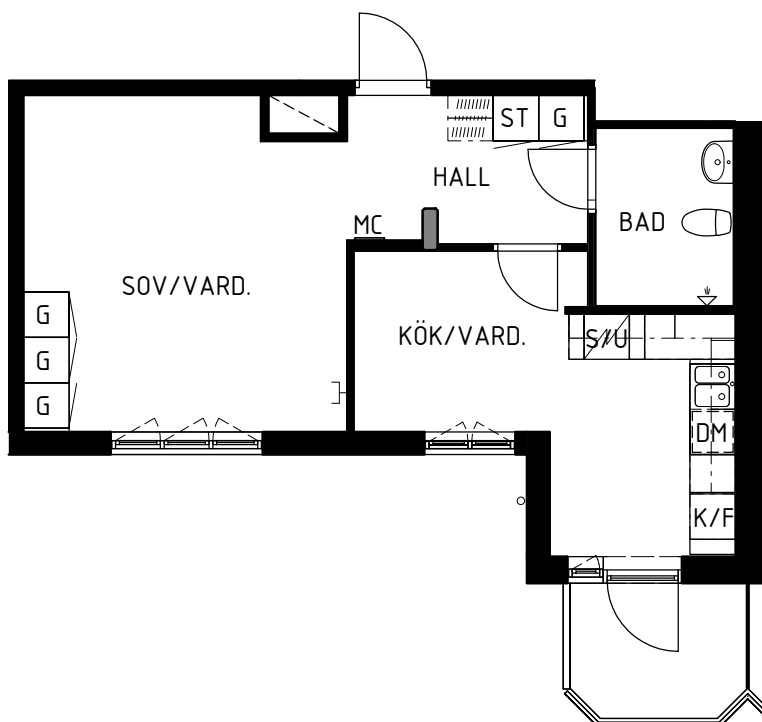

### LGH 7266 0180

1 rum och kök, 47 m<sup>2</sup>

Plan 4 TR

	Garderob
	Städskåp
	Kyl / Frys
	Diskmaskin
	Spis med ugn
	Kapphylla
	Mediacentral
	Mediauttag

SKALA 1:100

- Kök, golvstående spis med induktion, diskmaskin, förberett för micro.
- Badrum, helkaklade väggar, plastmatta på golv.
- Balkong
- Plastmatta i alla rum.
- Målade väggar.
- Mediauttag för data/tv/tele
- Säkerhetsdörr.
- Lägenhetsförråd finns i byggnaden.
- Tvättstugor på plan 1 TR - 4 TR

SEKTION

SITUATIONSPLAN