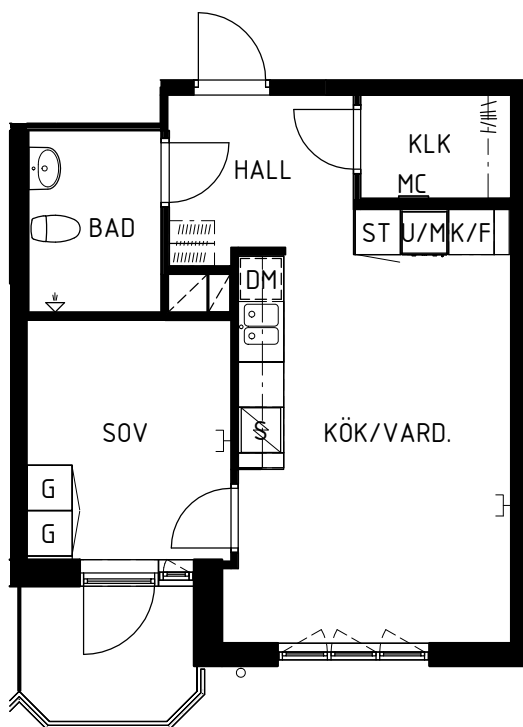

LGH 7266 0170

2 rum och kök, 45 m²

Plan 4 TR

| | |
|-----|---------------|
| G | Garderob |
| ST | Städsåp |
| K/F | Kyl / Frys |
| DM | Diskmaskin |
| U/M | Ugn i högskåp |
| S | Spishäll |
| | Kapphylla |
| | Klädstång |
| MC | Mediacentral |
| | Mediauttag |

SKALA 1:100

- Kök, spishäll med induktion, ugn i högskåp, diskmaskin, förberett för micro.
- Badrum, helkaklade väggar, plastmatta på golv.
- Balkong
- Plastmatta i alla rum.
- Målade väggar.
- Mediauttag för data/tv/tele
- Säkerhetsdörr.
- Lägenhetsförråd finns i byggnaden.
- Tvättstugor på plan 1 TR - 4 TR