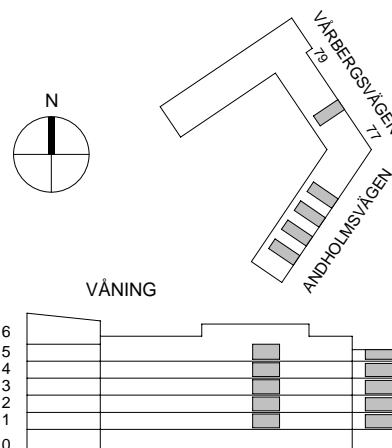

# ANDHOLMEN

Stockholm  
Vårbergsvägen 77

2 RoK, ca. 35 m<sup>2</sup>

Lägenhetsnummer:

1105, 1107, 1109, 1111, 1130

1205, 1207, 1209, 1211, 1230

1305, 1307, 1309, 1311, 1330

1405, 1407, 1409, 1411, 1430

1520

K/F	KYL/FRYS	KM	KOMBINERAD TVÄTT- OCH TORKMASKIN
DM	DISKMASKIN	IL	INSPEKTIONLUCKA
(M)	FÖRBERETT FÖR MICRO	VS	FÖRDELARSKÅP
	SPIS/UGN	Br	BRÖSTNINGSHÖJD I MM
G	GARDEROB	RUMSHÖJD:	2,50 m
KH	KAPPHYLLA		
ST	STÄDSKÅP		
EL	ELSKÅP/MEDIA		

0 1 2 5 METER

SKALA 1:100

MED RESERVATION ATT AVIKELSER KAN FÖREKOMMA

VERSION: