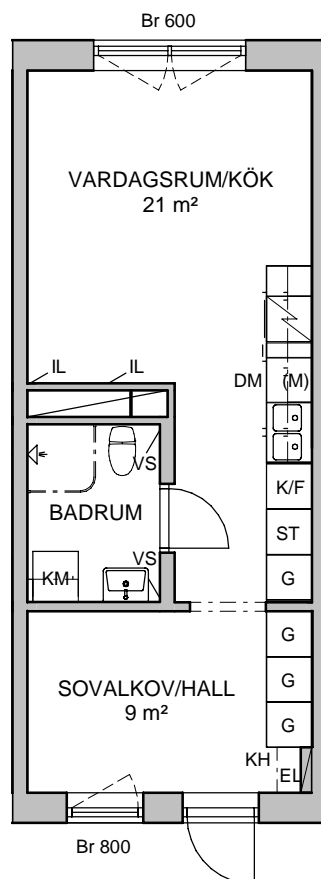

# ANDHOLMEN

Stockholm  
Vårbergsvägen 77

2 RoK, ca. 35 m<sup>2</sup>

Lägenhetsnummer:

1105, 1107, 1109, 1111, 1130

1205, 1207, 1209, 1211, 1230

1305, 1307, 1309, 1311, 1330

1405, 1407, 1409, 1411, 1430

1520

K/F	KYL/FRYS	KM	KOMBINERAD TVÄTT- OCH TORKMASKIN
DM	DISKMASKIN	IL	INSPEKTIONLUCKA
(M)	FÖRBERETT FÖR MICRO	VS	FÖRDELARSKÅP
	SPIS/UGN	Br	BRÖSTNINGSHÖJD I MM
G	GARDEROB	RUMSHÖJD:	2,50 m
KH	KAPPHYLLA		
ST	STÄDSKÅP		
EL	ELSKÅP/MEDIA		

0 1 2 5 METER

SKALA 1:100

MED RESERVATION ATT AVIKELSER KAN FÖREKOMMA

VERSION: