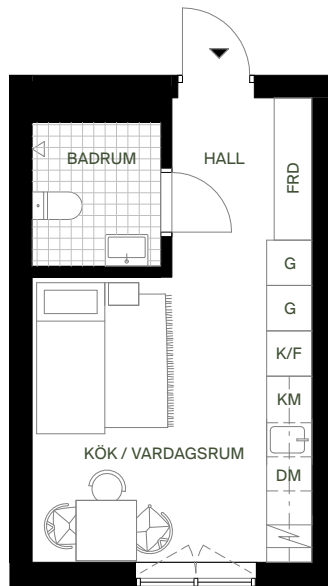

## barkarbystaden kv.11

1-1514

22 kvm

hus1

INREDNINGSSSTIL:  
DELTA

KLÄDFÖRVARING

GARDEROB

FÖRRÅD

STÄDSKÅP

KOMBIMASKIN

INDUKTIONSHÅLL

DISKMASKIN

KYL/FRYS

ÖVERSKÅP

UNDERTAK

ÖPPNINGSBARA FÖNSTER