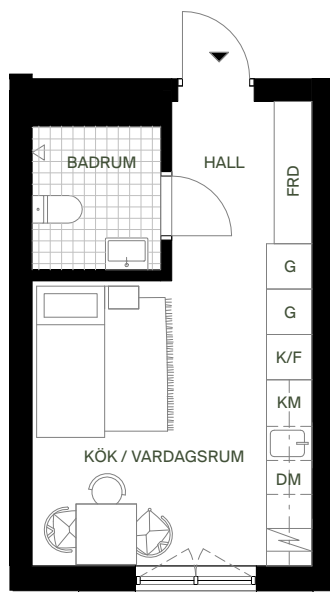

barkarbystaden kv.11

1-1425

22 kvm

hus1

INREDNINGSSTIL:
SAND

0 1 2 3 4 5 Mtr.
SKALA 1 : 100

KLÄDFÖRVARING

G GARDEROB