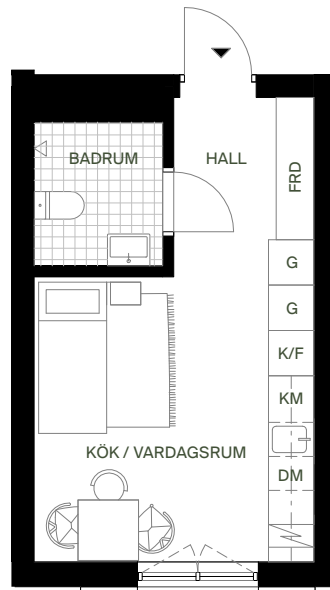

barkarbystaden kv.11

1-1327

22 kvm

hus1

INREDNINGSSTIL:
SAND

0 1 2 3 4 5 Mtr.
SKALA 1 : 100

	KLÄDFÖRVARING		STÄDSKÅP		DISKMASKIN		ÖVERSKÅP
	GARDEROB		KOMBIMASKIN		KYL/FRYS		UNDERTAK
	FÖRRÅD		INDUKTIONSHÅLL		ÖPPNINGSBARA FÖNSTER		