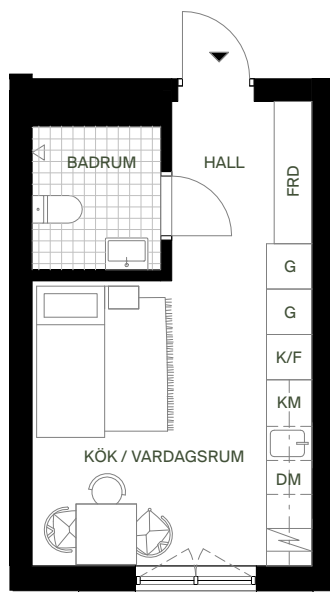

barkarbystaden kv.11

1-1228

22 kvm

hus1

INREDNINGSSTIL:
DELTA

0 1 2 3 4 5 Mtr.
SKALA 1 : 100

KLÄDFÖRVARING

G GARDEROB