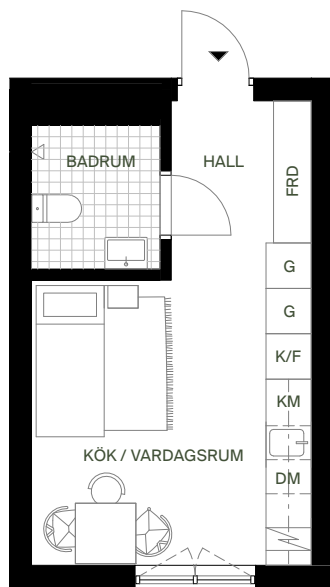

## barkarbystaden kv.11

1-1128

22 kvm

hus1

INREDNINGSSSTIL:  
DELTA

KLÄDFÖRVARING

G GARDEROB

FRD FÖRRÅD

ST STÄDSKÅP

KM KOMBIMASKIN

INDUKTIONSHÅLL

DM DISKMASKIN

K/F KYL/FRYS

ÖVERSKÅP

UNDERTAK

ÖPPNINGSBARA FÖNSTER