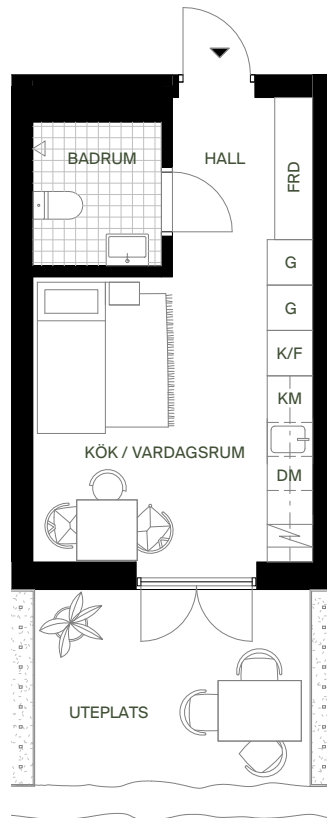

barkarbystaden kv.11

1-1117

22 kvm + 12 kvm uteplats

hus1

INREDNINGSSTIL:
DELTA

0 1 2 3 4 5 Mtr.
SKALA 1 : 100

KLÄDFÖRVARING

GARDEROB

FÖRRÅD

STÄDSKÅP

KOMBIMASKIN

INDUKTIONSHÅLL

DISKMASKIN

KYL/FRYS

ÖVERSKÅP

UNDERTAK

ÖPPNINGSBARA
FÖNSTER