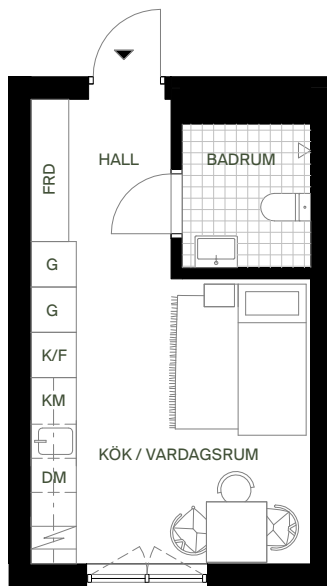

## barkarbystaden kv.11

1-1106

22 kvm

hus1

INREDNINGSSTIL:  
WHITE

0 1 2 3 4 5 Mtr.  
SKALA 1 : 100

KLÄDFÖRVARING

G GARDEROB