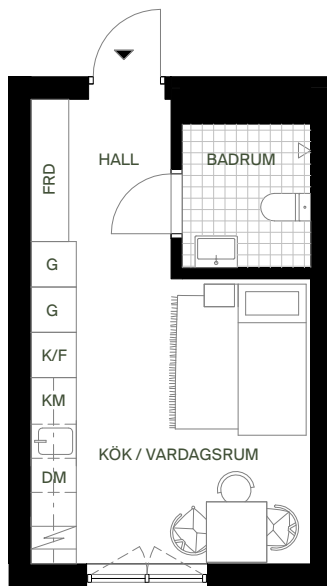

barkarbystaden kv.11

1-1104

22 kvm

hus1

INREDNINGSSTIL:
WHITE

0 1 2 3 4 5 Mtr.
SKALA 1 : 100

KLÄDFÖRVARING

G GARDEROB