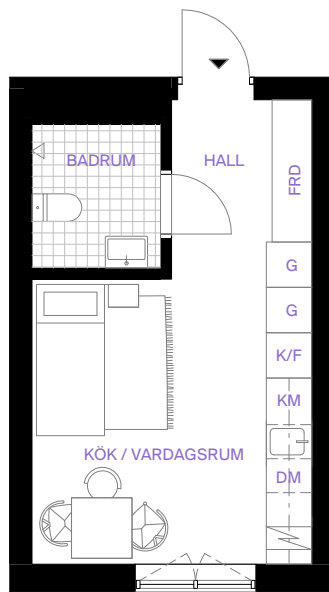

barkarbystaden kv.11

3-1411

22 kvm

hus 3

INREDNINGSTIL:
DELTA

KLÄDFÖRVARING

GARDEROB

FÖRRÅD

ST STÄDSKÅP

KM KOMBIMASKIN

INDUKTIONSHÅLL

DM DISKMASKIN

K/F KYL/FRYS

ÖVERSKÅP

UNDERTAK

ÖPPNINGSBART FÖNSTER