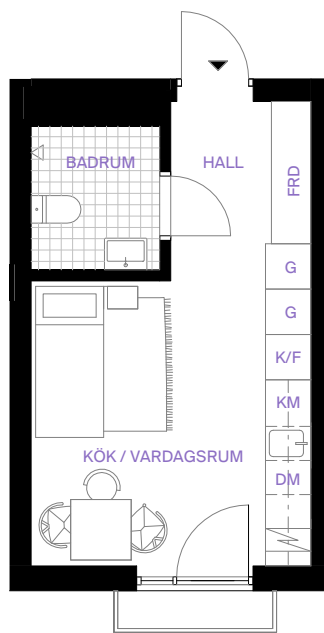

3-1317

22 kvm + spansk balkong

hus 3

INREDNINGSTIL:
DELTA

KLÄDFÖRVARING

GARDEROB

FÖRRÅD

ST STÄDSKÅP

KM KOMBIMASKIN

INDUKTIONSHÅLL

DM DISKMASKIN

K/F KYL/FRYS

ÖVERSKÅP

UNDERTAK

ÖPPNINGSBART FÖNSTER