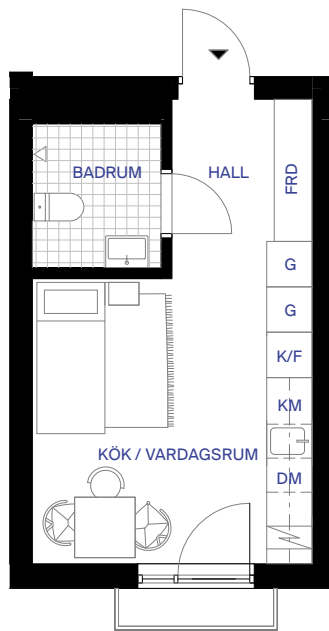

4-1518

22 kvm + spansk balkong

hus 4

INREDNINGSSTIL:
WHITE

KLÄDFÖRVARING

G GARDEROB

FRD FÖRRÅD

ST STÄDSKÅP

KM KOMBIMASKIN

INDUKTIONSHÅLL

DM DISKMASKIN

K/F KYL/FRYS

ÖVERSKÅP

UNDERTAK

ÖPPNINGSBARA FÖNSTER