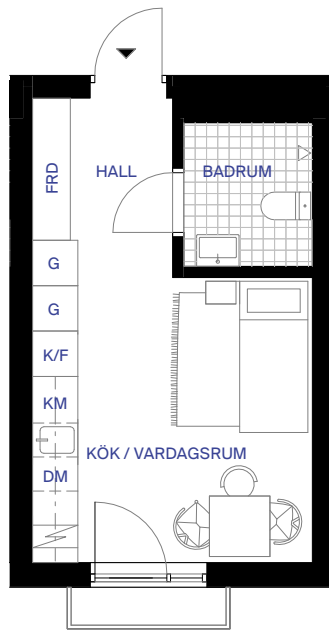

4-1403

22 kvm + spansk balkong

hus 4

INREDNINGSTIL:
SAND

 KLÄDFÖRVARING

 GARDEROB

 FÖRRÅD

 STÄDSKÅP

 KOMBIMASKIN

 INDUKTIONSHÅLL

 DISKMASKIN

 KYL/FRYS

 ÖVERSKÅP

 UNDERTAK

 ÖPPNINGSBARA FÖNSTER