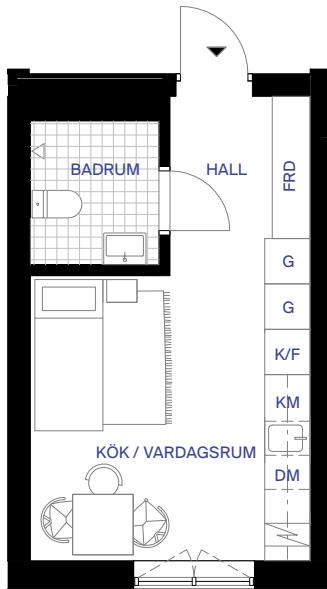

4-1312

22 kvm

hus 4

INREDNINGSTIL:
DELTA

KLÄDFÖRVARING

G GARDEROB

FRD FÖRRÅD

ST STÄDSKÅP

KM KOMBIMASKIN

INDUKTIONSHÅLL

DM DISKMASKIN

K/F KYL/FRYS

ÖVERSKÅP

UNDERTAK

ÖPPNINGSBARA FÖNSTER