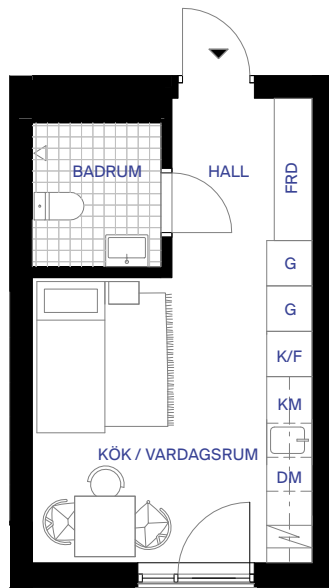

barkarbystaden kv.11

4-1119

22 kvm

hus 4

INREDNINGSTIL:
WHITE

 KLÄDFÖRVARING

 GARDEROB

 FÖRRÅD

 ST STÄDSKÅP

 KM KOMBIMASKIN

 INDUKTIONSHÅLL

 DM DISKMASKIN

 K/F KYL/FRYS

 ÖVERSKÅP

 UNDERTAK

 ÖPPNINGSBARA FÖNSTER