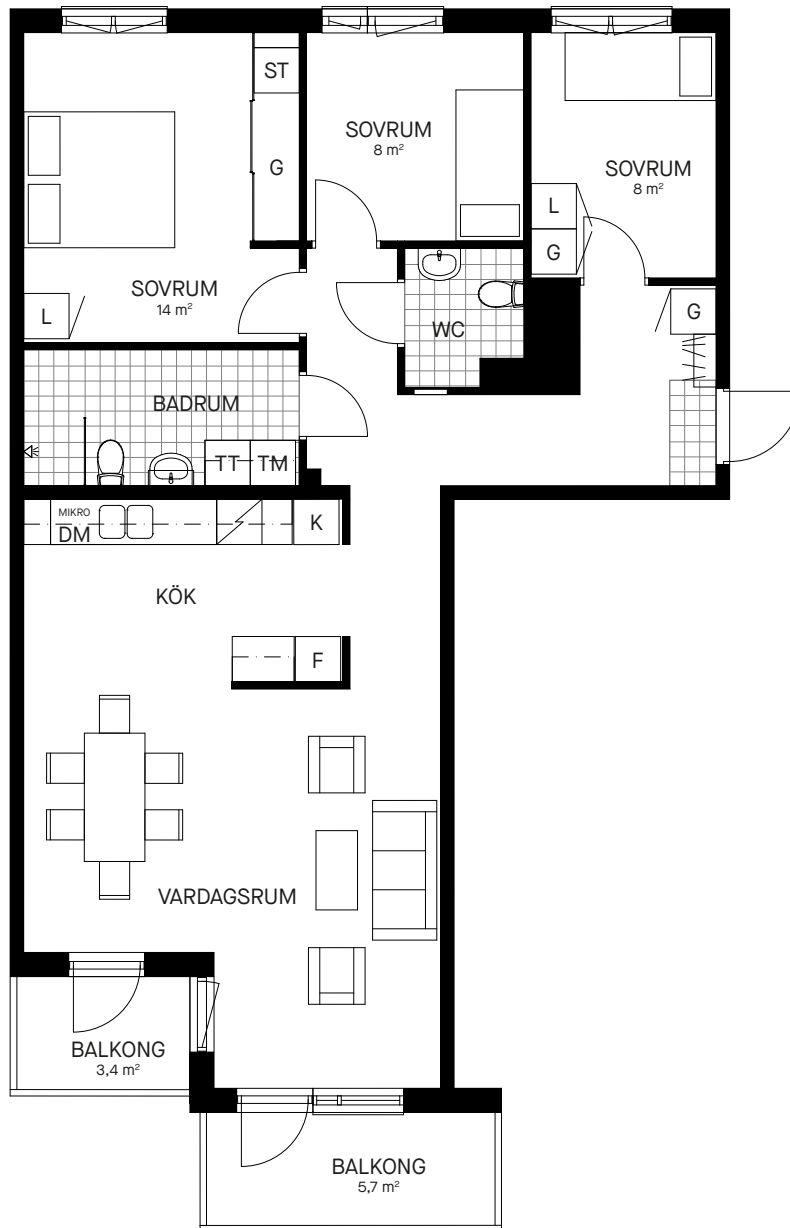

4 Rok

95 m²

Näckrosen
Jordbro

Gatuadress
Hurtigs väg 27A

Lägenhetsnummer
1404

Förrådsnummer
51

Skala 1:100

Samtliga ytangivelser är preliminära.
Presenterad planlösning är ett möbleringsförslag.
Rumshöjd generellt 2.55 - 2.7 m. Inklädnader i tak
samt undertak med lägre höjd kan förekomma.

Bröstningshöjd öppningsbara fönster: 550 mm
Bröstningshöjd ej öppningsbara fönster: Omm

Mindre avvikelser kan förekomma.

Teckenförklaringar

Garderob	Kyl och frys
Linneskåp	Högsåp
Städskåp	Hatthylla
Diskmaskin	Tvättmaskin
Spis med glashäll	Torktumlare
Kyl	Kombimaskin
Frys	Plats för mikro