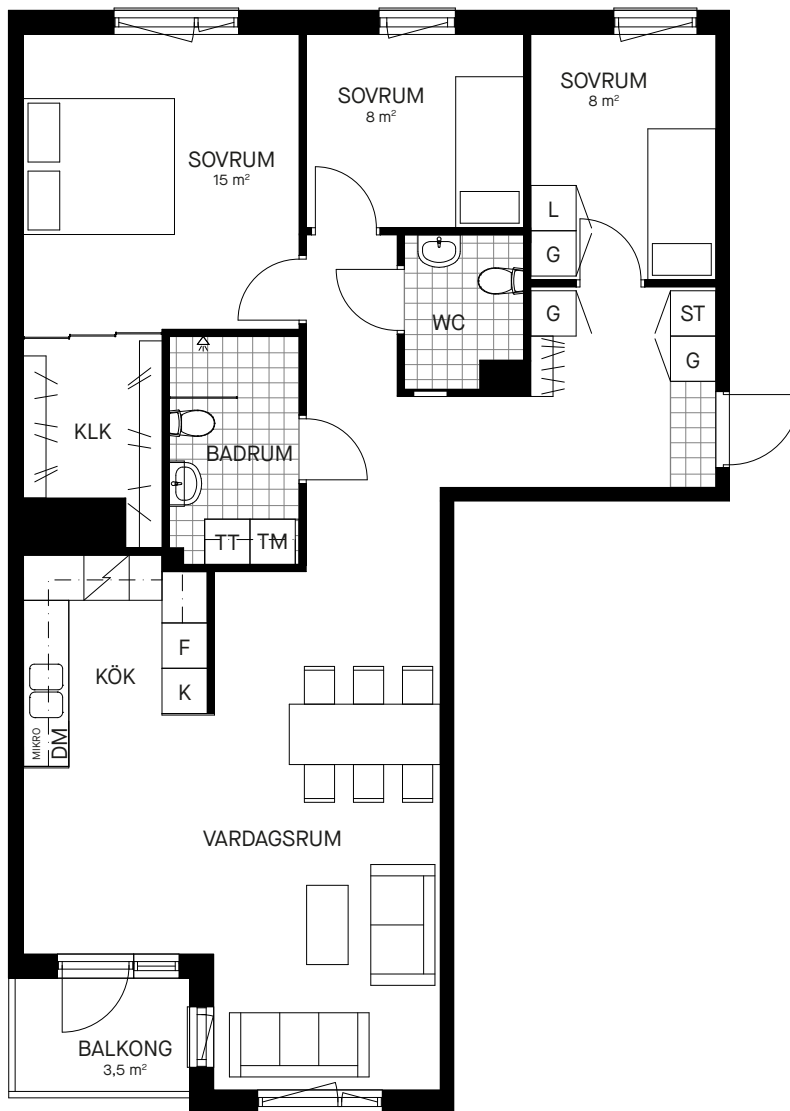

4 Rok

95 m²

Näckrosen
Jordbro
Gatuadress
Blåkragegränd 5

Lägenhetsnummer
1104
Förrädsnummer
149

Skala 1:100

Samtliga ytangivelser är preliminära.
Presenterad planlösning är ett möbleringsförslag.
Rumshöjd generellt 2.55 - 2.7 m. Inklädnader i tak
samt undertak med lägre höjd kan förekomma.

Bröstningshöjd öppningsbara fönster: 550 mm
Bröstningshöjd ej öppningsbara fönster: Omm

Mindre avvikelser kan förekomma.

Teckenförklaringar

	Garderob		Kyl och frys
	Klädkammare		Högsåp
	Linneskåp		Hatthylla
	Städsåp		Tvättmaskin
	Diskmaskin		Torktumlare
	Spis med glashäll		Kombimaskin
	Kyl		Plats för mikro
	Frys		