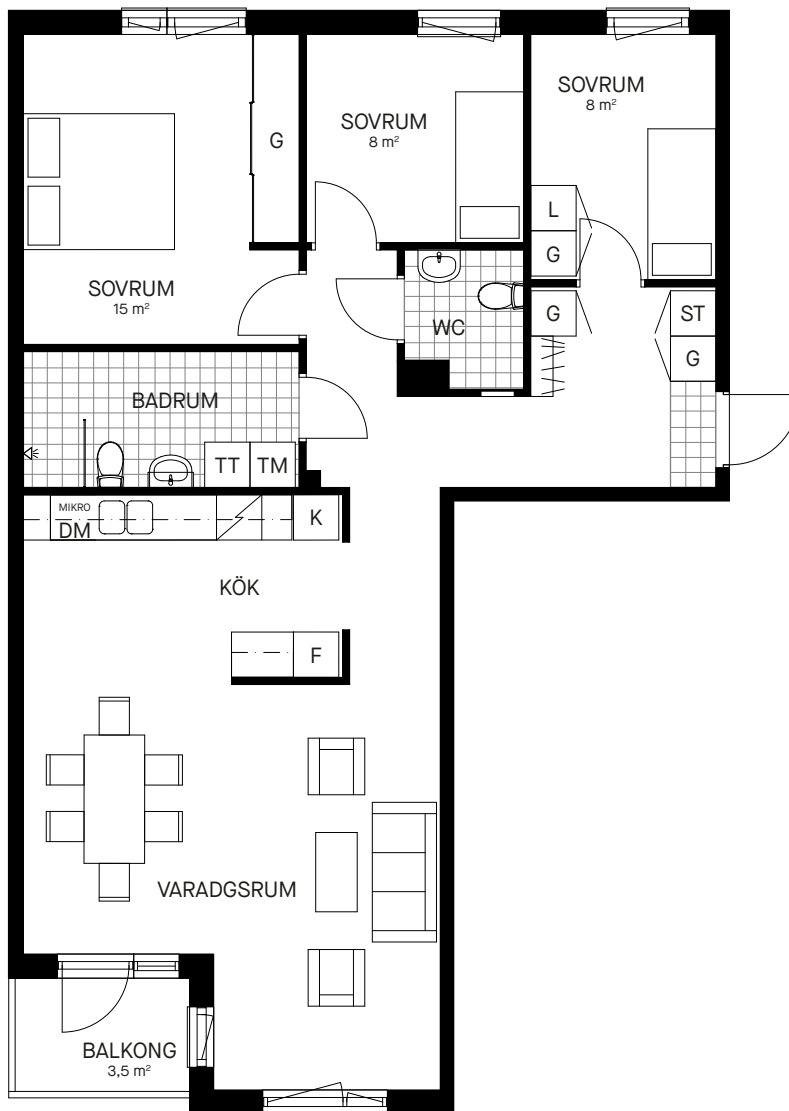

# 4 Rok

95 m<sup>2</sup>

Näckrosen  
Jordbro  
Gatuadress  
Blåkragegränd 7

Lägenhetsnummer  
1304  
Förrådsnummer  
108

0 1 2 3 4 5m

Skala 1:100

Samtliga ytangivelser är preliminära.  
Presenterad planlösning är ett möbleringsförslag.  
Rumshöjd generellt 2.55 - 2.7 m. Inklädnader i tak  
samt undertak med lägre höjd kan förekomma.

Bröstningshöjd öppningsbara fönster: 550 mm  
Bröstningshöjd ej öppningsbara fönster: Omm

Mindre avvikelser kan förekomma.

**HEMVIKT**

## Teckenförklaringar

G	Garderob	K/F	Kyl och frys
L	Linneskåp	H	Högsåp
ST	Städsåp	HAT	Hatthylla
DM	Diskmaskin	TM	Tvättmaskin
⚡	Spis med glashäll	TT	Torktumlare
K	Kyl	KM	Kombimaskin
F	Frys	MIKRO	Plats för mikro