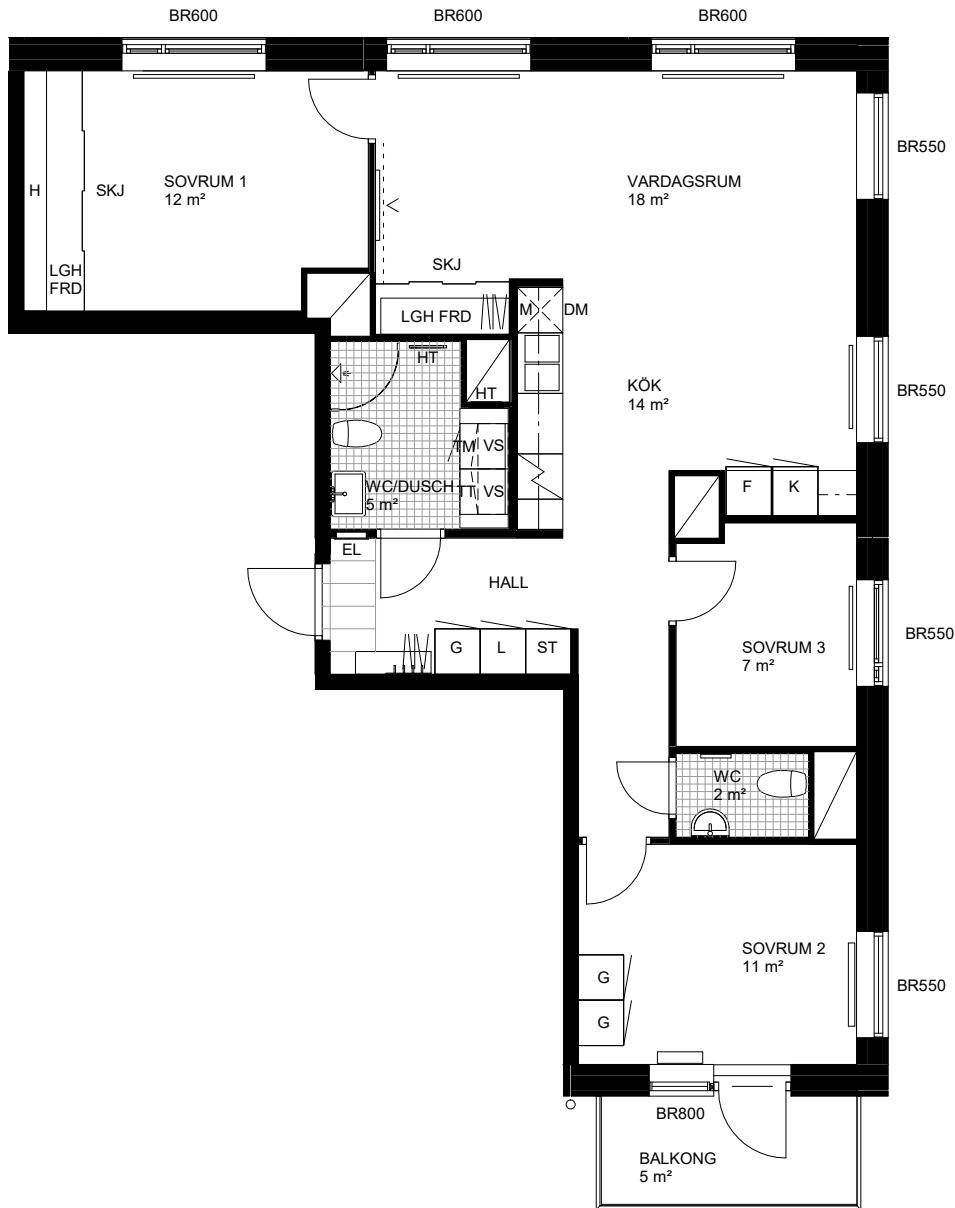

Parkkvarteret, Barkarby

Veddestabron 5A

LGH 1701
4 ROK | ca 85 kvm

DISKMASKIN	TM TVÄTTMASKIN	G GARDEROB
M MICROVÅGSUGN I VÄGGSKÅP	TT TORKTUMLARE	L LINNESKÅP
F FRYSSKÅP	KM KOMBIMASKIN	ST STÅDSKÅP
K KYLSKÅP	HT HANDDUKSTORK	BR FÖNSTERBRÖSTNING
K/F KYL / FRYSS	KLINKER I WC/DUSCH	EL ELSKÅP/MEDIA
INDUKTIONSHÅLL MED VARMLUFTSUGN	KLINKER I HALL	KAPPHYLLA / KLÄDHYLLA
TV / DATAUTTAG	DUSCHDÖRRAR	BARNKROKAR
- - - FÖRSTÄRKT VÄGG FÖR INFÄSTNING AV TV.	IL INSPEKTIONSLUCKA	- - - INKLÄDNAD VID TAK
SKJ SKJUTDÖRRAR	VS VÄGGSKÅP	RADIATOR

HUS 1 / 2	HUS 4 / 5	HUS 3	HUS 6
PLAN 18	PLAN 18	PLAN 16	PLAN 15
PLAN 17	PLAN 17	PLAN 15	PLAN 14
PLAN 16	PLAN 16	PLAN 14	PLAN 13
PLAN 15	PLAN 15	PLAN 13	PLAN 12
PLAN 14	PLAN 14	PLAN 12	PLAN 11
PLAN 13	PLAN 13	PLAN 11	PLAN 10
PLAN 12	PLAN 12		
PLAN 11	PLAN 11		
PLAN 10	PLAN 10		

SKALA 1:100 (A4)

MED RESERVATION ATT AVVIKELSER KAN FÖREKOMMA

2022-09-14