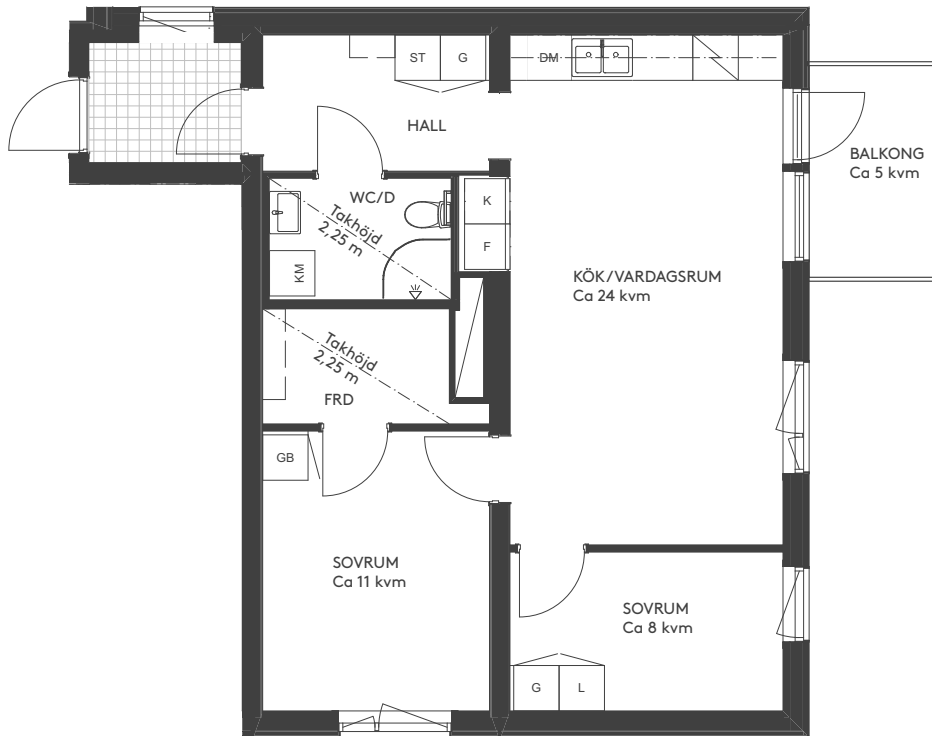

3 rok

64 kvm

2021-11-08

Våning: 1, 2, 3
Lägenhetsnr:
1105, 1205, 1305

Takhöjd 2,5 m, om inget annat anges.
I lägenheten monteras vattenburna radiatorer.
Balkong i anslutning till kök och vardagsrum.

Skala 1:100

Teckenförklaringar

BH	Bröstningshöjd
DM	Diskmaskin
F	Frys
FRD	Förråd
G	Garderob
GB	Garderob med backar
K	Kyl
KM	Kombivättmaskin
L	Linneskåp
ST	Städsåp

Lägenhetens placering i huset

Pilen visar entré till lägenheten