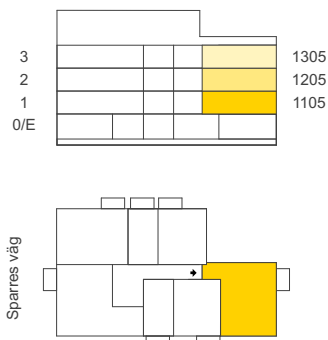

3 rok

64 kvm

2021-11-08

Våning: 1, 2, 3
Lägenhetsnr:
1105, 1205, 1305

Takhöjd 2,5 m, om inget annat anges.
I lägenheten monteras vattenburna radiatorer.
Balkong i anslutning till kök och vardagsrum.

Skala 1:100

Teckenförklaringar

BH	Bröstningshöjd
DM	Diskmaskin
F	Frys
FRD	Förråd
G	Garderob
GB	Garderob med backar
K	Kyl
KM	Kombivättmaskin
L	Linneskåp
ST	Städsåp

Lägenhetens placering i huset

Pilen visar entré till lägenheten

Översiktsfigur

Vi förbehåller oss rätten till ändringar i utförande.
Lägenhetens totala boarea är avrundad till närmaste heltal.
Lägenheten är uppmätt på ritning och variation kan förekomma vid fysisk uppmätning.