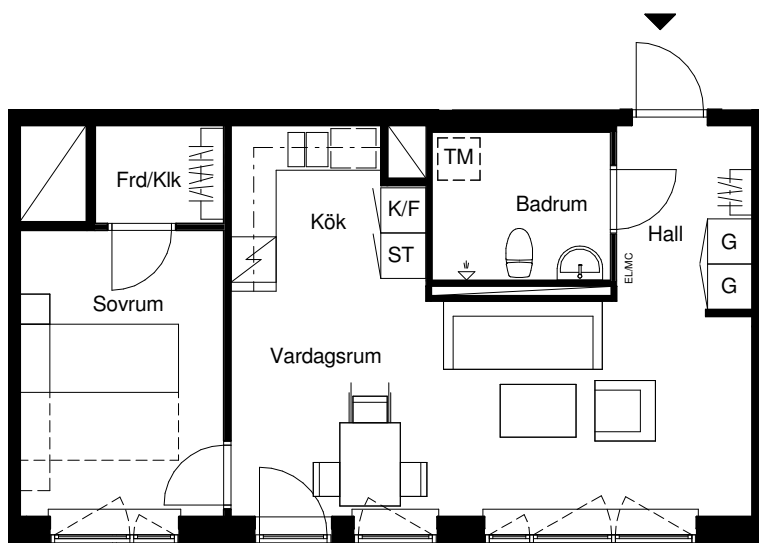

## 2 ROK/48 KVM

2018-03-16

LGH 11001

Magnolia Bostad förbehåller sig rätten till ändringar.  
Lägenheterna är uppmätta på ritning och variation  
kan förekomma vid fysisk uppmätning.

Skala 1:100

G	Garderob	F	Frys
ST	Städsåp	DM	Diskmaskin
ST5	Städsåp 5M	TM	Tvättmaskin
K/F	Kyl/frys	STPR	Stuprör
K	Kyl	EL/MC	El-& mediacentral

Lägenhetens placering i huset

Lägenhetens vertikala placering

**MAGNOLIA**