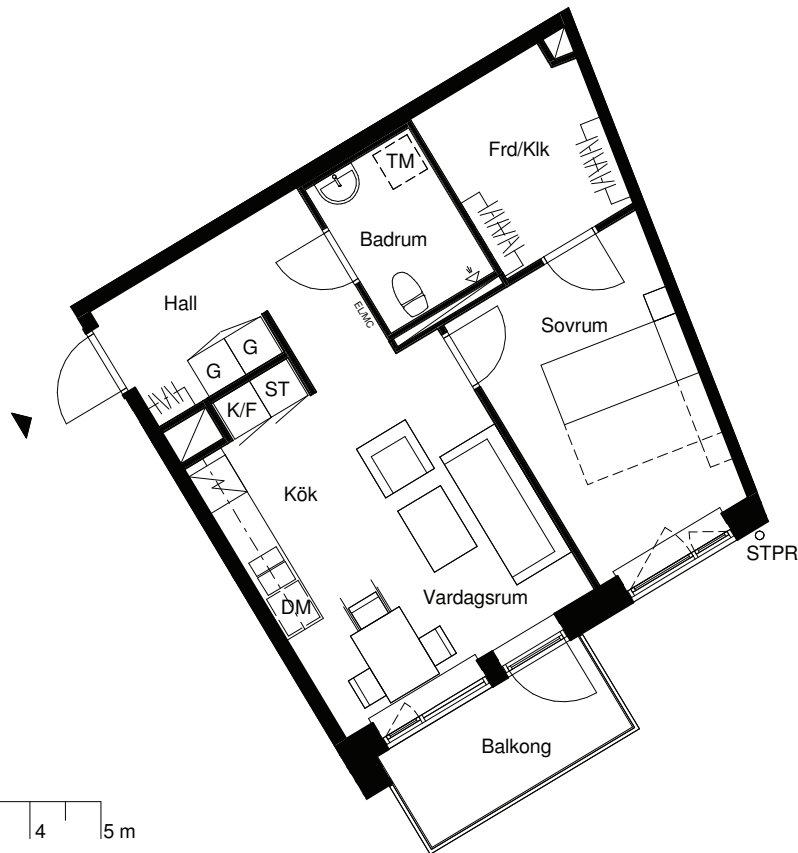

Sländan

2018-03-16

Magnolia Bostad förbehåller sig rätten till ändringar.
Lägenheterna är uppmätta på ritning och variation
kan förekomma vid fysisk uppmätning.

2 ROK/50 KVM

LGH 51002, 51102, 51202,
51302, 51402, 51502,
51602

Skala 1:100

G	Garderob	F	Frys
ST	Städskåp	DM	Diskmaskin
ST5	Städskåp 5M	TM	Tvättmaskin
K/F	Kyl/frys	STPR	Stuprör
K	Kyl	EL/MC	El-& mediacentral

Lägenhetens placering i huset

Lägenhetens vertikala placering