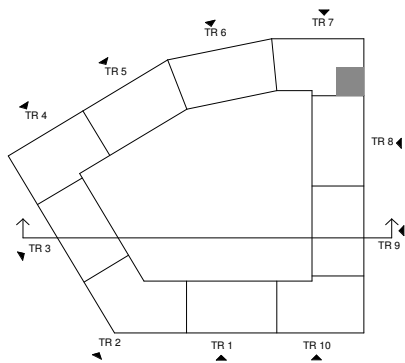

Sländan

2018-03-16

Magnolia Bostad förbehåller sig rätten till ändringar.
Lägenheterna är uppmätta på ritning och variation
kan förekomma vid fysisk uppmätning.

2 ROK/44 KVM

LGH 70801, 70902, 71002,
71102, 71202, 71302,
71402, 71502

Skala 1:100

G	Garderob	F	Frys
ST	Städsåp	DM	Diskmaskin
ST5	Städsåp 5M	TM	Tvättmaskin
K/F	Kyl/frys	STPR	Stuprör
K	Kyl	EL/MC	El-& mediacentral

Lägenhetens placering i huset

Lägenhetens vertikala placering

MAGNOLIA