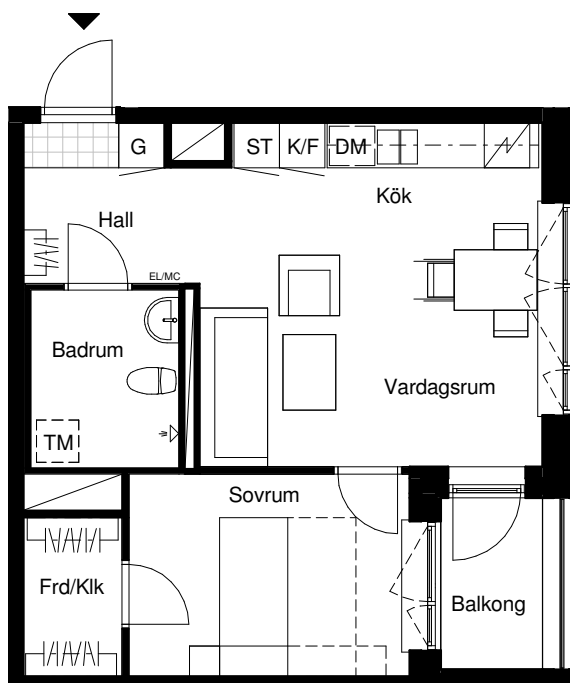

Sländan

2018-03-16

Magnolia Bostad förbehåller sig rätten till ändringar.
Lägenheterna är uppmätta på ritning och variation
kan förekomma vid fysisk uppmätning.

2 ROK/44 KVM

LGH 70801, 70902, 71002,
71102, 71202, 71302,
71402, 71502

Skala 1:100

G	Garderob	F	Frys
ST	Städsåp	DM	Diskmaskin
ST5	Städsåp 5M	TM	Tvättmaskin
K/F	Kyl/frys	STPR	Stuprör
K	Kyl	EL/MC	El-& mediacentral

Lägenhetens placering i huset

Lägenhetens vertikala placering

MAGNOLIA