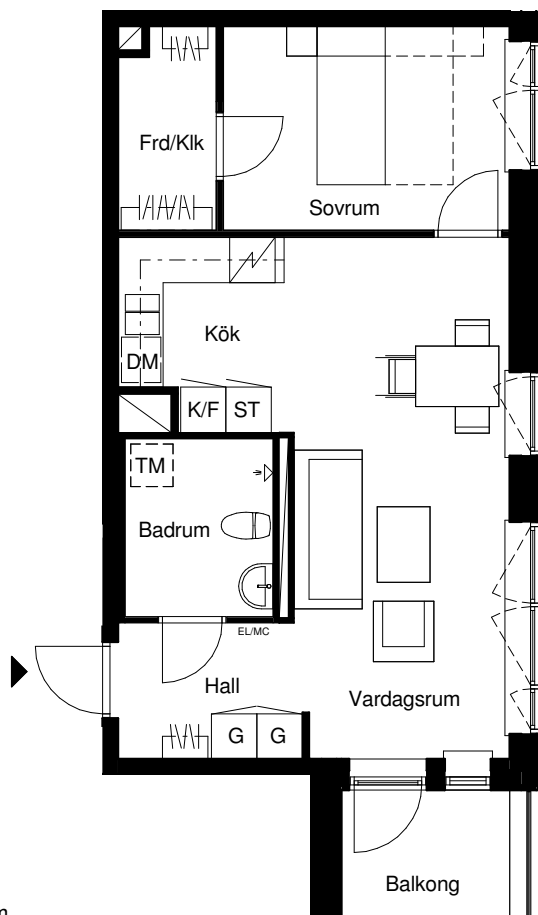

# Sländan

2018-03-16

Magnolia Bostad förbehåller sig rätten till ändringar.  
Lägenheterna är uppmätta på ritning och variation  
kan förekomma vid fysisk uppmätning.

## 2 ROK/50 KVM

LGH 31106, 31206, 31306,  
31406, 31506, 31606,  
91006, 91206, 91406

Skala 1:100

|     |             |       |                    |
|-----|-------------|-------|--------------------|
| G   | Garderob    | F     | Frys               |
| ST  | Städskåp    | DM    | Diskmaskin         |
| ST5 | Städskåp 5M | TM    | Tvättmaskin        |
| K/F | Kyl/frys    | STPR  | Stuprör            |
| K   | Kyl         | EL/MC | El- & mediacentral |

Lägenhetens placering i huset

Lägenhetens vertikala placering

**MAGNOLIA**