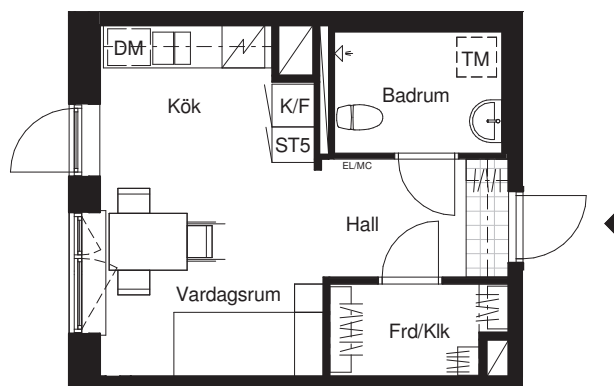

Sländan

1 ROK/27 KVM

2018-03-16

LGH 80803

Magnolia Bostad förbehåller sig rätten till ändringar.
Lägenheterna är uppmätta på ritning och variation
kan förekomma vid fysisk uppmätning.

Skala 1:100

G	Garderob	F	Frys
ST	Städskåp	DM	Diskmaskin
ST5	Städskåp 5M	TM	Tvättmaskin
K/F	Kyl/frys	STPR	Stuprör
K	Kyl	EL/MC	El-& mediacentral

Lägenhetens placering i huset

Lägenhetens vertikala placering

MAGNOLIA