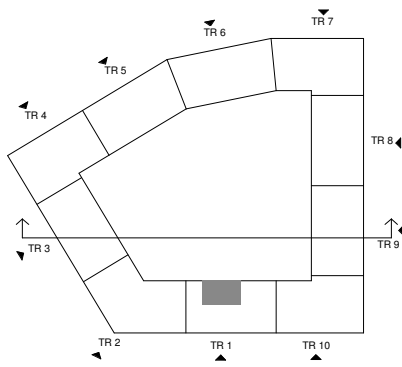

Sländan

2018-03-16

Magnolia Bostad förbehåller sig rätten till ändringar.
Lägenheterna är uppmätta på ritning och variation
kan förekomma vid fysisk uppmätning.

1 ROK/27 KVM

LGH 11003, 11103, 11203,
11303, 11403, 11503,
11004, 11104, 11204,
11304, 11404, 11504

Skala 1:100

Lägenhetens placering i huset

Lägenhetens vertikala placering

G	Garderob	F	Frys
ST	Städsåp	DM	Diskmaskin
ST5	Städsåp 5M	TM	Tvättmaskin
K/F	Kyl/frys	STPR	Stuprör
K	Kyl	EL/MC	El- & mediacentral