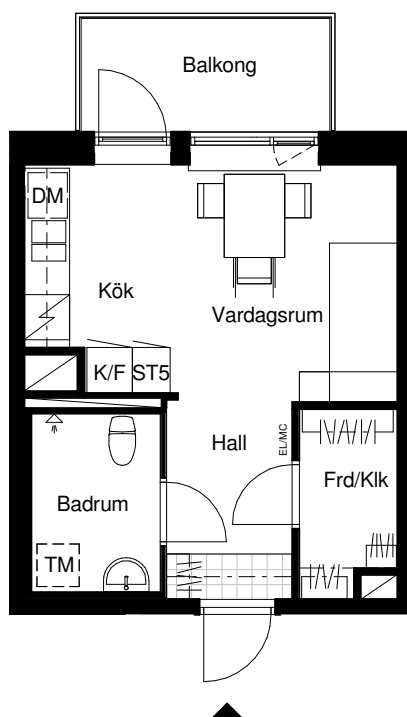

Sländan

2018-03-16

Magnolia Bostad förbehåller sig rätten till ändringar.
Lägenheterna är uppmätta på ritning och variation
kan förekomma vid fysisk uppmätning.

1 ROK/27 KVM

LGH 11003, 11103, 11203,
11303, 11403, 11503,
11004, 11104, 11204,
11304, 11404, 11504

Skala 1:100

Lägenhetens placering i huset

Lägenhetens vertikala placering

G	Garderob	F	Frys
ST	Städsåp	DM	Diskmaskin
ST5	Städsåp 5M	TM	Tvättmaskin
K/F	Kyl/frys	STPR	Stuprör
K	Kyl	EL/MC	El- & mediacentral