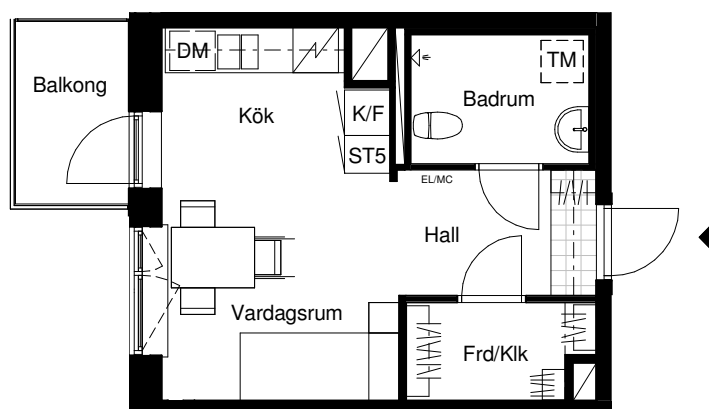

# Sländan

2018-03-16

Magnolia Bostad förbehåller sig rätten till ändringar.  
Lägenheterna är uppmätta på ritning och variation  
kan förekomma vid fysisk uppmätning.

## 1 ROK/27 KVM

LGH 31003, 31103, 31203,  
31303, 31403, 31503,  
31603, 51003, 51103,  
51203, 51303, 51403,  
51503, 51603, 61003,  
61103, 61203, 61303,  
61403, 61503, 80903,  
81003, 81103, 81203,  
81303, 81403, 81503,  
90903, 91003, 91103,  
91203, 91303, 91403,  
91503

Skala 1:100

Lägenhetens placering i huset

Lägenhetens vertikala placering

G	Garderob	F	Frys
ST	Städsåp	DM	Diskmaskin
ST5	Städsåp 5M	TM	Tvättmaskin
K/F	Kyl/frys	STPR	Stuprör
K	Kyl	EL/MC	El- & mediacentral