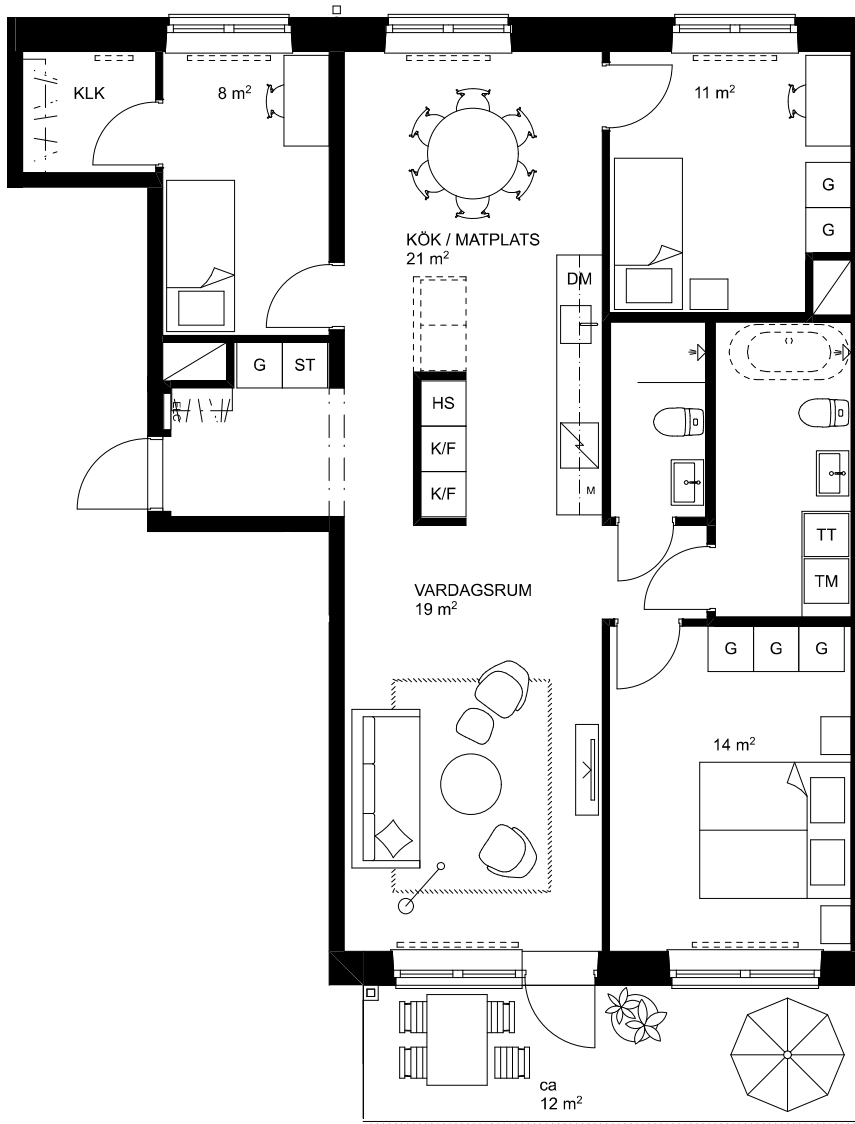

4 ROK
96 m²

Viggby Ängar
LGH 01.1401

Aros Bostad

Skala 1:100

0 1 2 3 4 5m

BH	BRÖSTNINGSHÖJD	G	GARDEROB
ELC	ELCENTRAL	ST	STÅDSKÅP
KLK	KLÄDKAMMARE	K/F	KYL OCH FRYS
$\frac{ }{\backslash \backslash}$	FÖRVARINGSSYSTEM/ HATTHYLLA	HS	HÖGSKÅP
[]	VÄGGSKÅP	\swarrow	INDUKTIONSHÄLL MED UGN
—	RADIATOR	DM	DISKMASKIN
----	TILLVAL	M	MIKROVÅGSUGN
- - -	LOKAL SÄNKNING FÖR BALK	KM	KOMBINERAD TVÄTT OCH TORK
[]	LOKAL SÄNKNING I TAK	TM	TVÄTTMASKIN
[]	SCHAKT	TT	TORKTUMLARE

Rumshöjd är ca 2,9 m där inget annat anges.
Lokala sänkningar kan förekomma i våtrum/hall och passage.
Bröstningshöjd på fönster är ca 0,55 m där inget annat anges.

Rätt till ändringar förbehålles. Ytangelser är preliminära.
Bofakta gäller före materialbeskrivning.