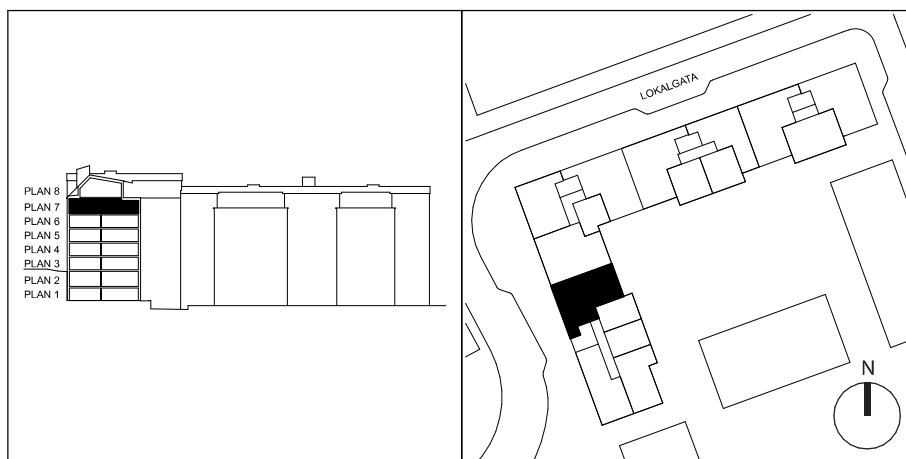

4 ROK
96 m²

Viggby Ängar
LGH 01.1401

Aros Bostad

Skala 1:100

0 1 2 3 4 5m

BH	BRÖSTNINGSHÖJD	G	GARDEROB
ELC	ELCENTRAL	ST	STÅDSKÅP
KLK	KLÄDKAMMARE	K/F	KYL OCH FRYS
$\frac{ }{\backslash \backslash}$	FÖRVARINGSSYSTEM/ HATTHYLLA	HS	HÖGSKÅP
[]	VÄGGSKÅP	\swarrow	INDUKTIONSHÄLL MED UGN
—	RADIATOR	DM	DISKMASKIN
----	TILLVAL	M	MIKROVÅGSUGN
- - -	LOKAL SÄNKNING FÖR BALK	KM	KOMBINERAD TVÄTT OCH TORK
[]	LOKAL SÄNKNING I TAK	TM	TVÄTTMASKIN
[]	SCHAKT	TT	TORKTUMLARE