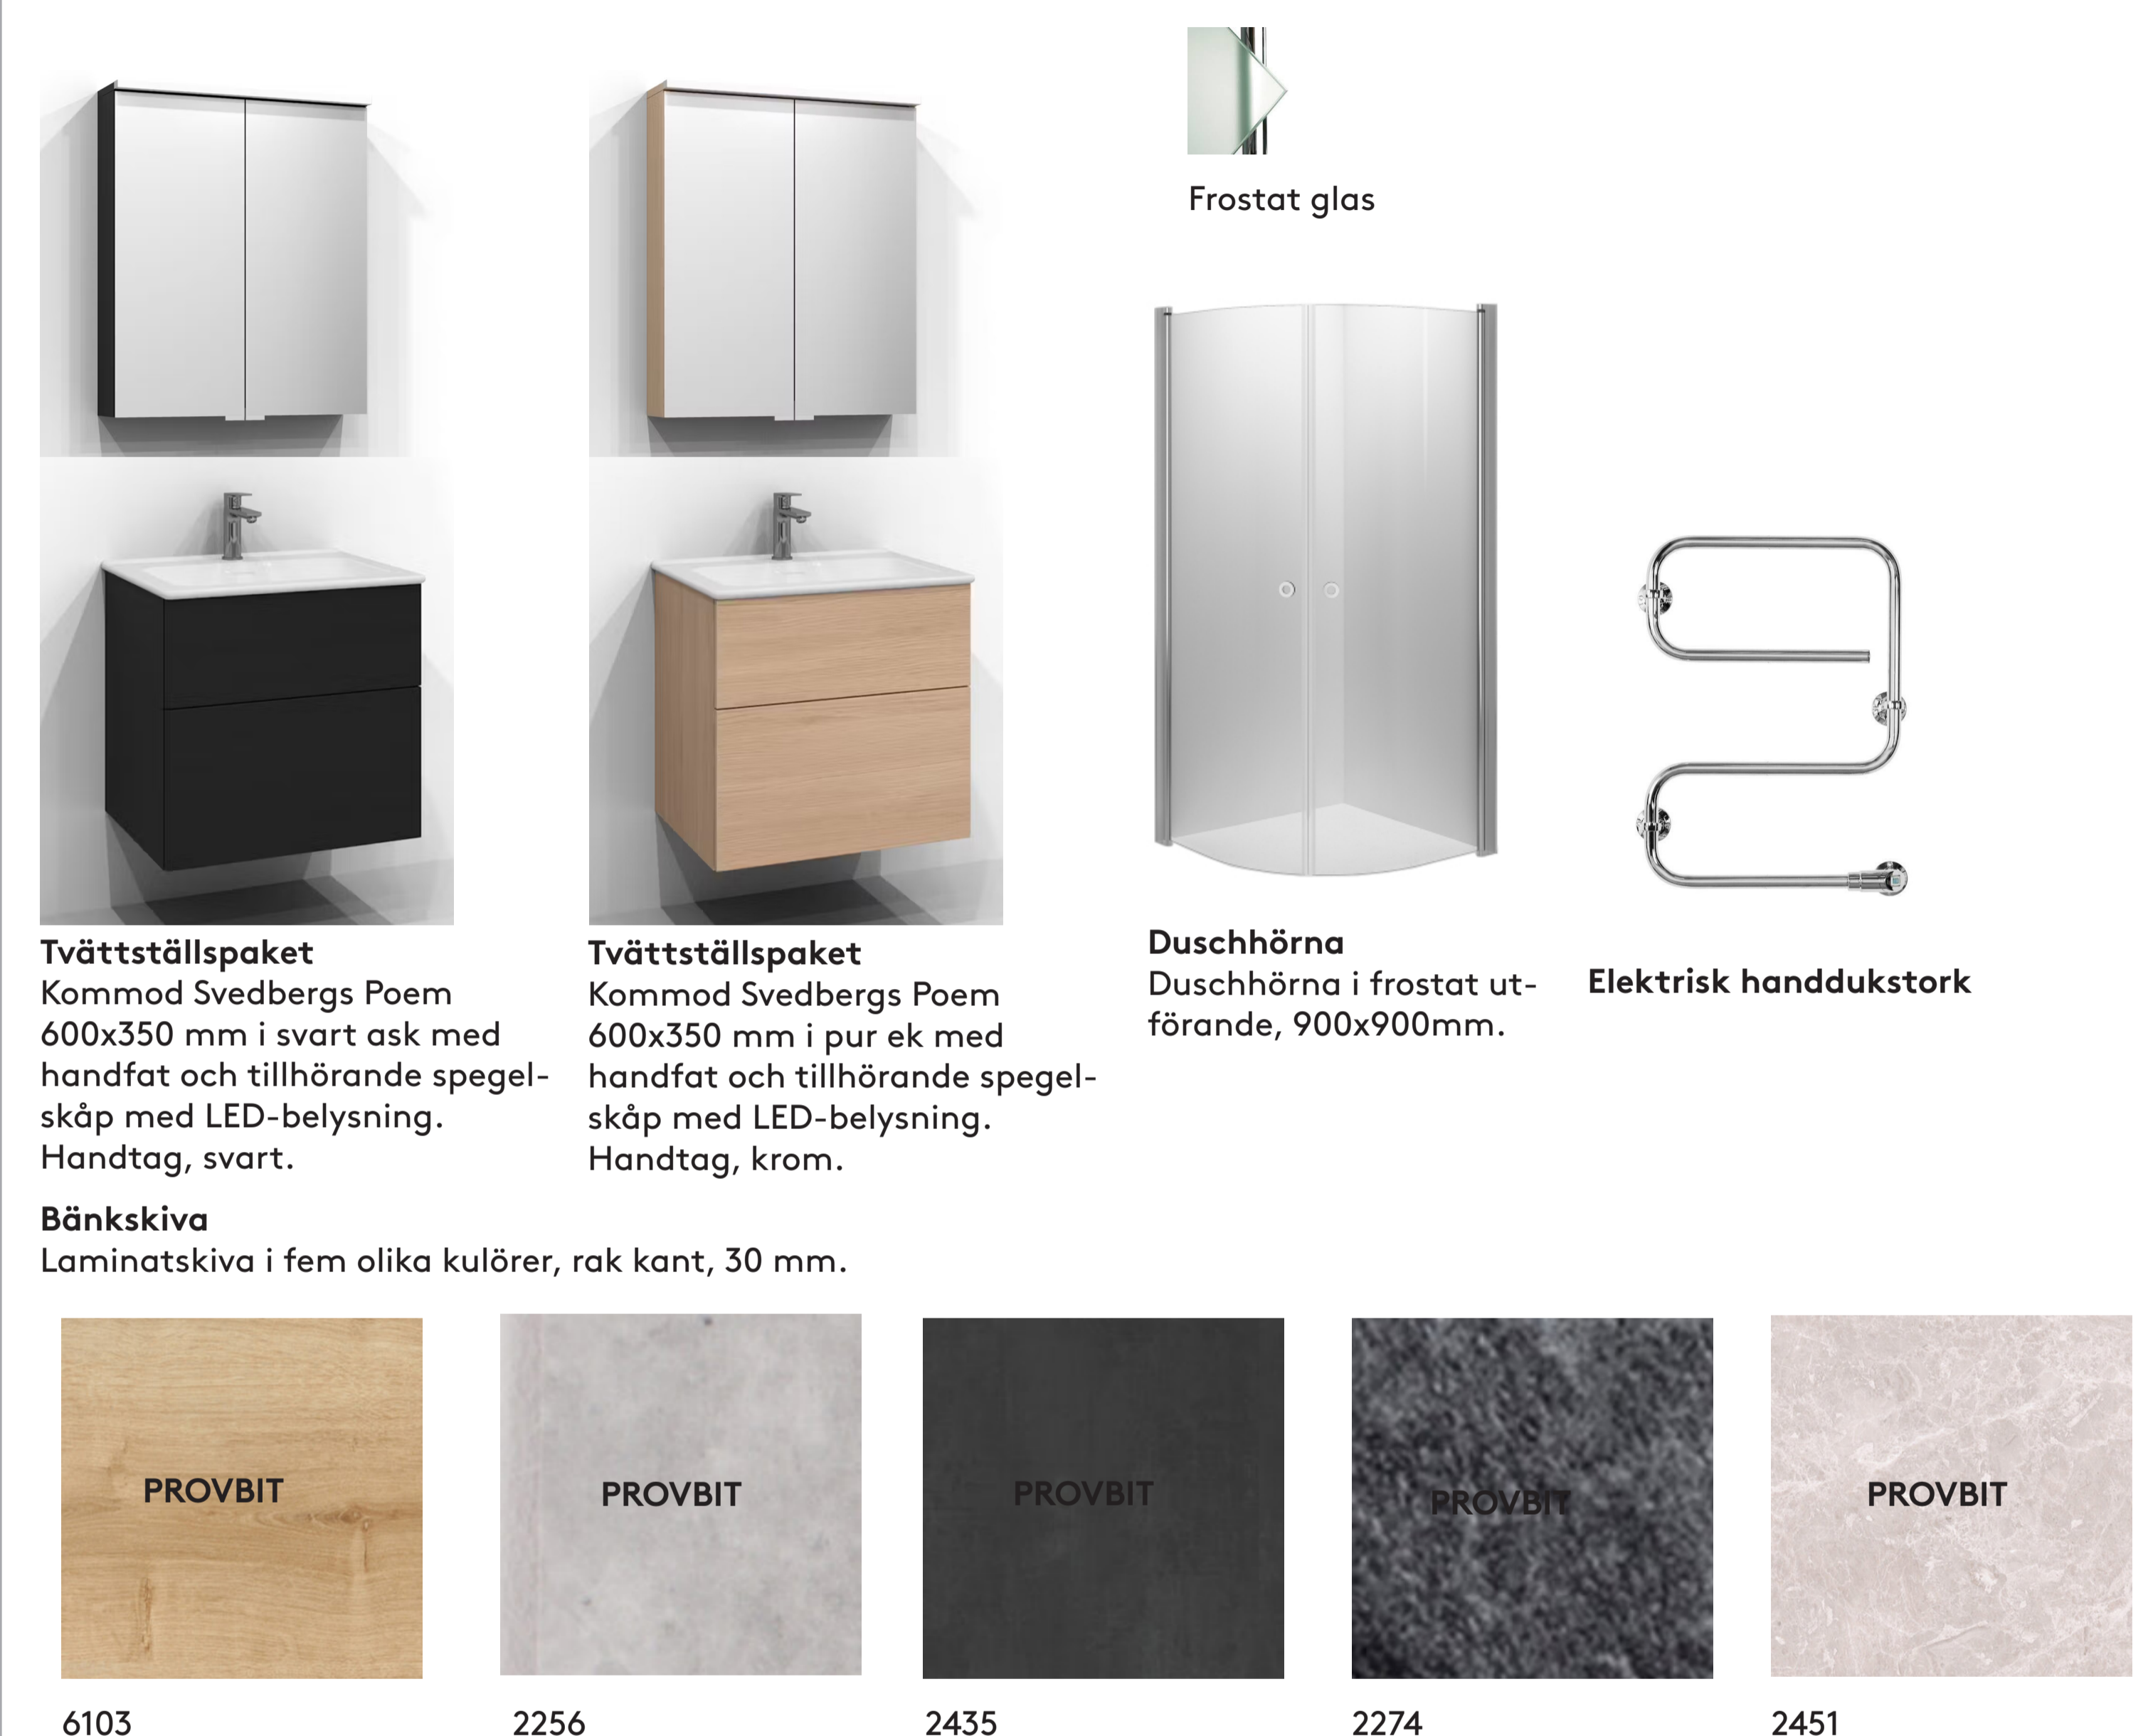

6103

2256

2435

2274

2451