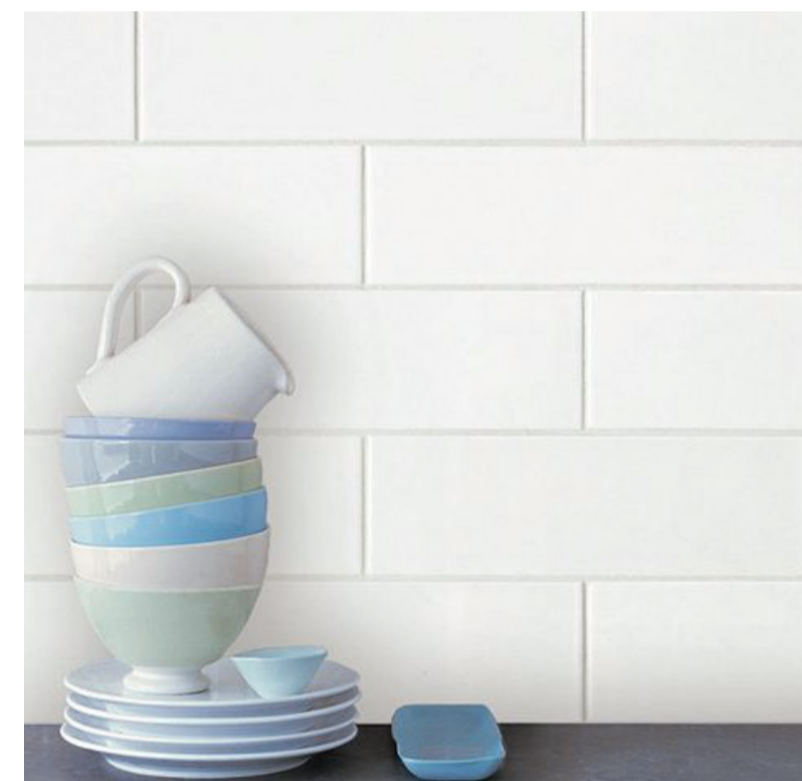

Stänkskydd
Vitt kakel, blankt. 300x100 mm. Sätts i halvförband, ljusgrå fog.