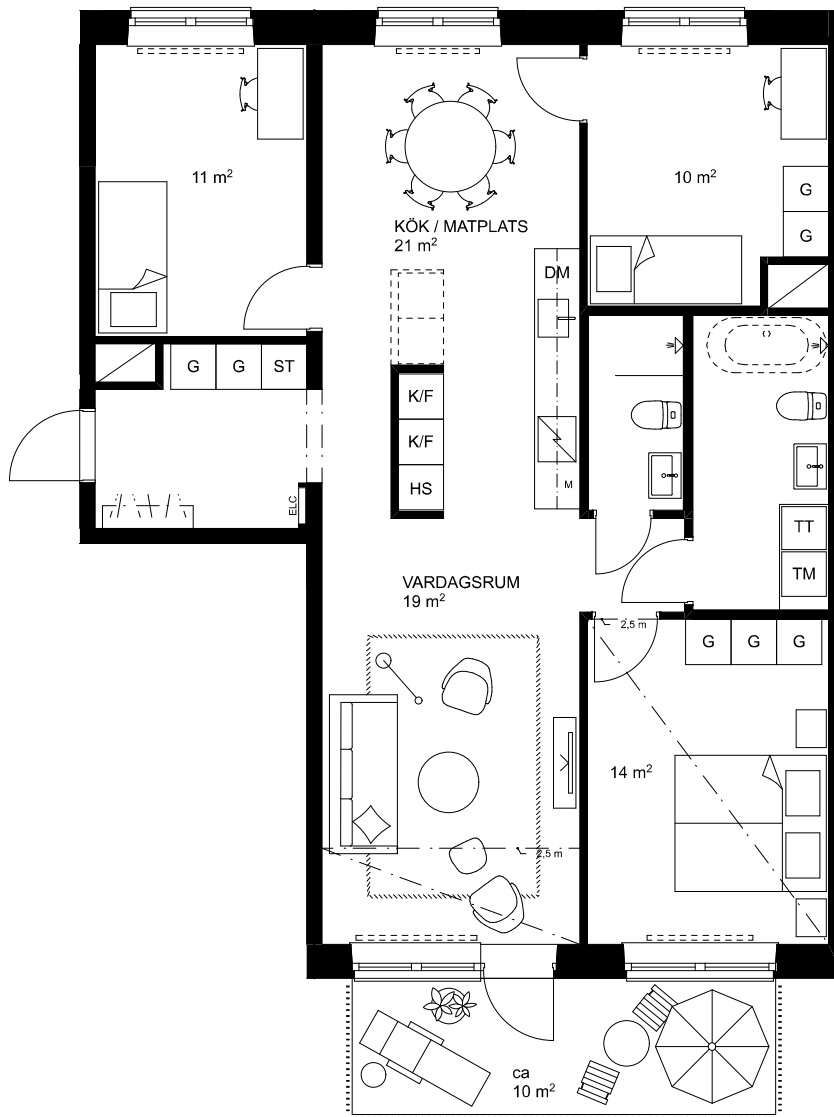

4 ROK
98 m²

Viggby Ängar
LGH 02.1501

Aros Bostad

Skala 1:100

BH	BRÖSTNINGSHÖJD	G	GARDEROB
ELC	ELCENTRAL	ST	STÄDSKÅP
KLK	KLÄDKAMMARE	K/F	KYL OCH FRY
	FÖRVARINGSSYSTEM/ HATTHYLLA	HS	HÖGSKÅP
	VÄGGSKÅP		INDUKTIONSHÄLL MED UGN
	RADIATOR	DM	DISKMASKIN
	TILLVAL	M	MIKROVÅGSUGN
	LOKAL SÄNKNING FÖR BALK	KM	KOMBINERAD TVÄTT OCH TORK
	LOKAL SÄNKNING I TAK	TM	TVÄTTMASKIN
	SCHAKT	TT	TORKTUMLARE

Brösthöjd är ca 2,9 m där inget annat anges.
Lokala sänkningar kan förekomma i våtrum/hall och passage.
Brösthöjd på fönster är ca 0,55 m där inget annat anges.

Rätt till ändringar förbehålles. Ytangivelser är preliminära.
Bofakta gäller före materialbeskrivning.