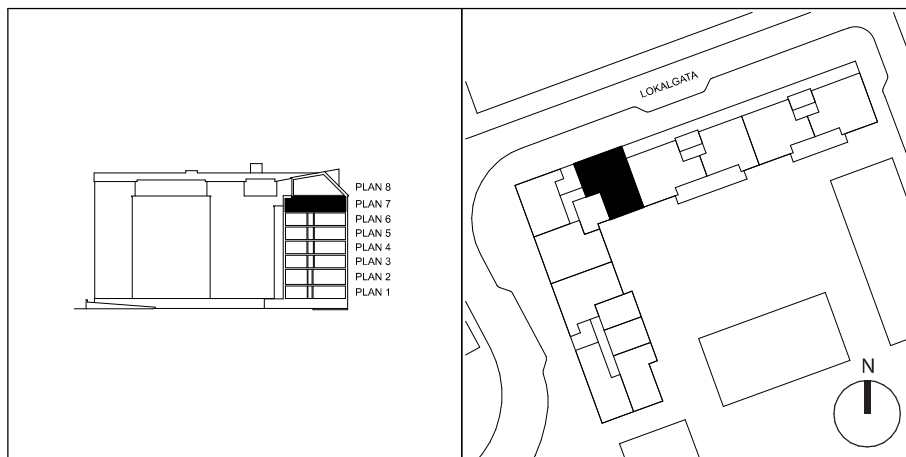

4 ROK
98 m²

Viggby Ängar
LGH 02.1501

Aros Bostad

Skala 1:100

BH	BRÖSTNINGSHÖJD	G	GARDEROB
ELC	ELCENTRAL	ST	STÄDSKÅP
KLK	KLÄDKAMMARE	K/F	KYL OCH FRY
	FÖRVARINGSSYSTEM/ HATTHYLLA	HS	HÖGSKÅP
	VÄGGSKÅP		INDUKTIONSHÄLL MED UGN
	RADIATOR	DM	DISKMASKIN
	TILLVAL	M	MIKROVÅGSUGN
	LOKAL SÄNKNING FÖR BALK	KM	KOMBINERAD TVÄTT OCH TORK
	LOKAL SÄNKNING I TAK	TM	TVÄTTMASKIN
	SCHAKT	TT	TORKTUMLARE

Brösthöjd är ca 2,9 m där inget annat anges.
Lokala sänkningar kan förekomma i våtrum/hall och passage.
Brösthöjd på fönster är ca 0,55 m där inget annat anges.

Rätt till ändringar förbehålles. Ytangivelser är preliminära.
Bofakta gäller före materialbeskrivning.