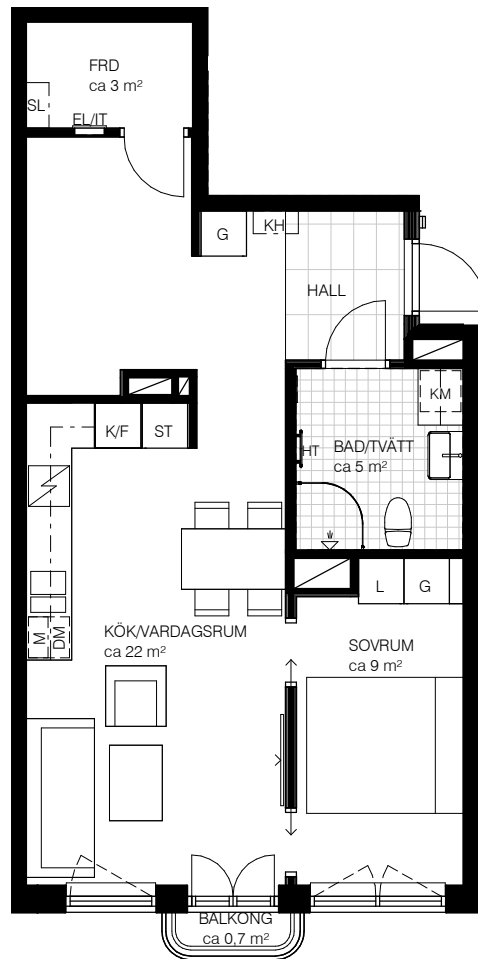

2 Rok, ca 55 kvm

Teckenförklaring

- Multimedia
- Spishäll
- Duschvägg
- Överskåp i kök/
överskåp i bad
- Klädstång
- Garderob
- Linneskåp
- Städskåp
- Kapphylla
- Kylskåp

- Frysskåp
- Kyl/Frysskåp
- Diskmaskin
- Micro
- Tvättmaskin
- Torktumlare
- Kombimaskin tvätt/tork
- Handduktork
- Elcentral
- Hylla med klädstång

Varje yta är angivet i cirka.

Kv Parstugan

Lgh 5-1305 Våning 3

Lgh 5-1405 Våning 4

SKALA 1:100

METER