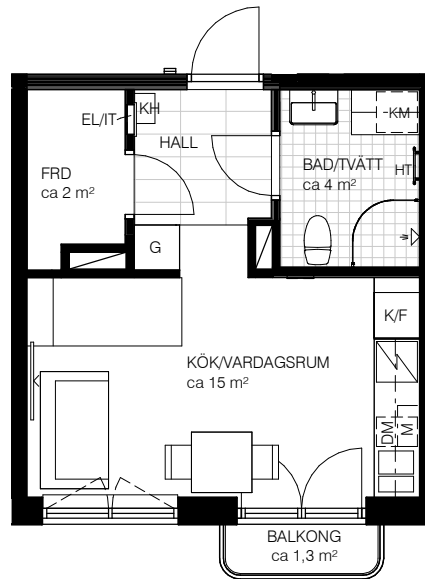

# 1 Rok, ca 28 kvm

## Teckenförklaring

 Multimedia

 Spishäll

 Duschvägg

 Överskåp i kök/  
överskåp i bad

 Klädstång

 Garderob

 Linneskåp