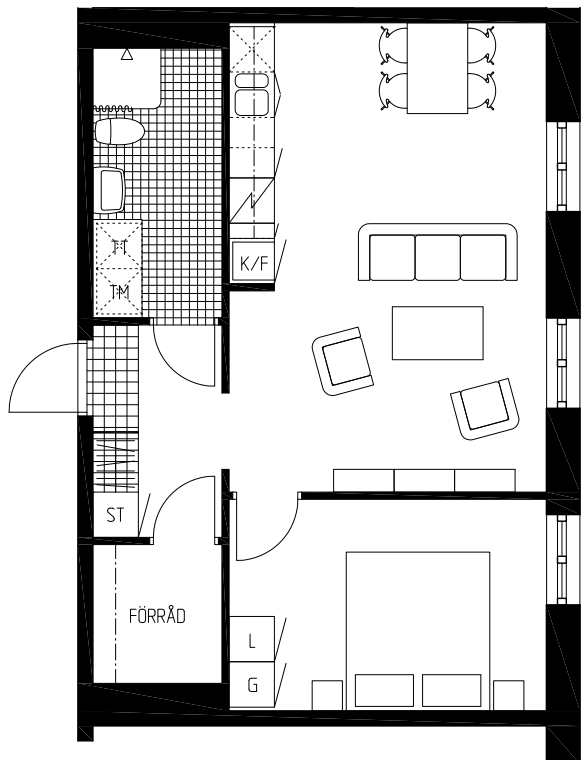

# POSEIDONS GRÄND

## HANINGE

2 r.o.k. - 54 kvm  
 LGH. 0167

0 1M 5M  
 SKALA 1:100

### TECKENFÖRKLARING

- G - garderob
- L - linneskåp
- TM - tvättmaskin
- TT - torktumlare
- ST - städsåp
- K - kyl
- F - frys
- ☒ - spis
- ☒ - plats för diskmaskin
- ▒ - klinker i bad/wc
- ⊕ - klinker i hall

### SEKTION

Plan 2  
 Rumshöjd generellt: 2,65 m