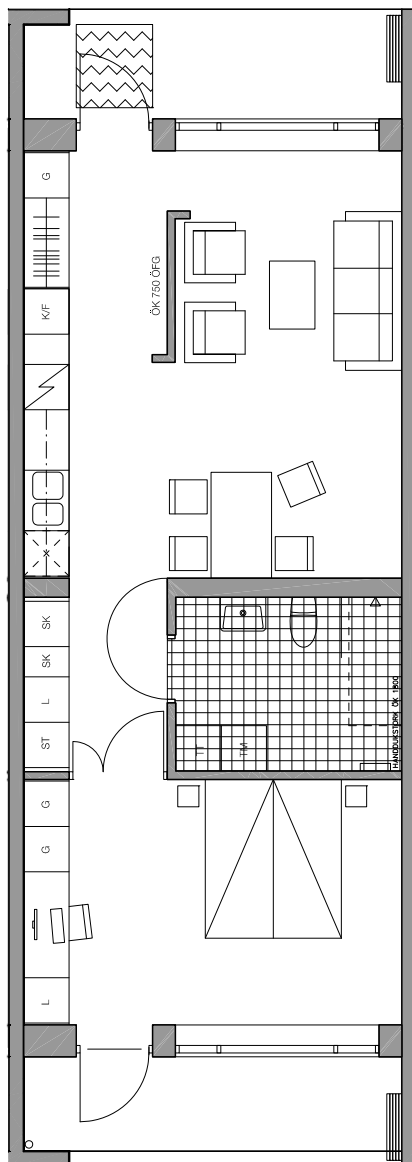

SÖDRA STRANDPARKEN

ÄLTA, NACKA

2 r.o.k. - 58 m²

Stensövågen, lgh nr 0009

0 1 2 3 4 5M

skala 1:100

Ytångivelser är preliminära.
Illustrerad plan redovisar ett möbleringsförslag.
Rätt till mindre ändringar förbehålles.

TECKENFÖRKLARING

G - garderob

L - linneskåp

H - högskåp

SK - skafferi

ST - städsåp

TM - tvättmaskin

TT - torktumlare

TM/TT - kombimaskin

K/F - kyl/frys

 - plats för diskmaskin

 - spis

 - kapphylla

 - klinker

VÅNINGSPLAN

LÄGE I KVARTERET