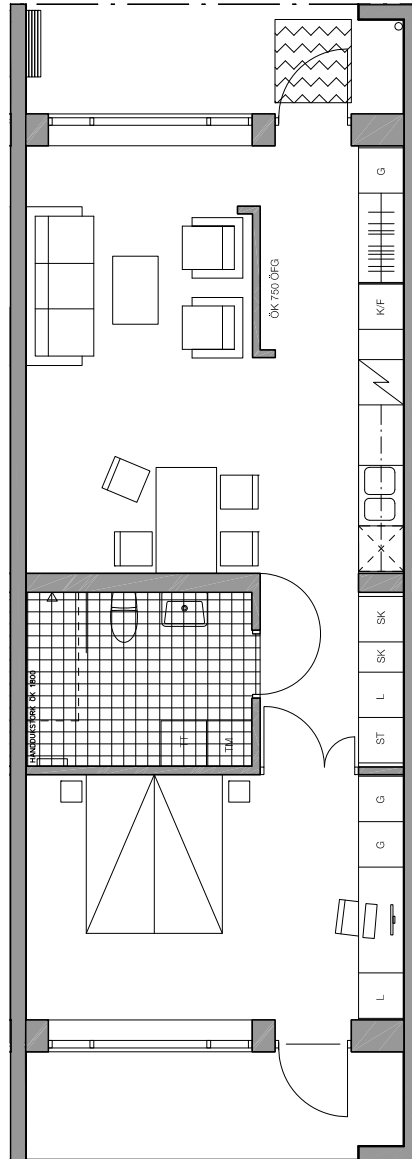

SÖDRA STRANDPARKEN

ÄLTA, NACKA

2 r.o.k. - 58 m²

Stensövågen, lgh nr 0053

0 1 2 3 4 5M

skala 1:100

Ytångivelser är preliminära.
Illustrerad plan redovisar ett möbleringsförslag.
Rätt till mindre ändringar förbehålles.

TECKENFÖRKLARING

G - garderob

L - linneskåp

H - högskåp

SK - skafferi

ST - städskåp

TM - tvättmaskin

TT - torktumlare

TM/TT - kombimaskin

K/F - kyl/frys

 - plats för diskmaskin

 - spis

 - kapphylla

 - klinker

VÅNINGSPLAN

LÄGE I KVARTERET