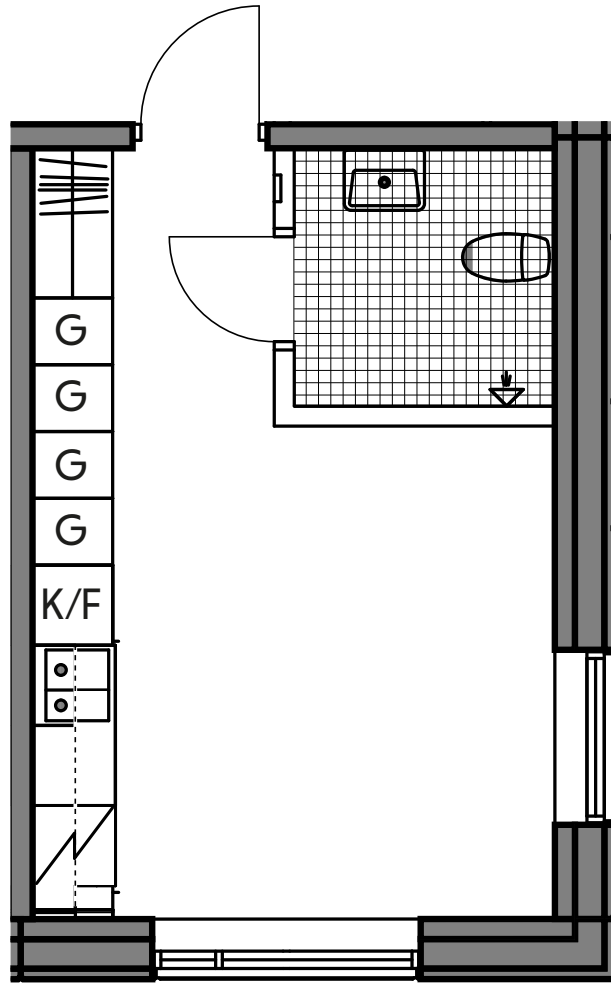

TENSTA TORN

TENSTAGÅNGEN 55

FÖRKLARINGAR

- G GARDEROB
- K/F KYL/FRYS
- SPIS
- KAPPHYLLA
- SCHAKT