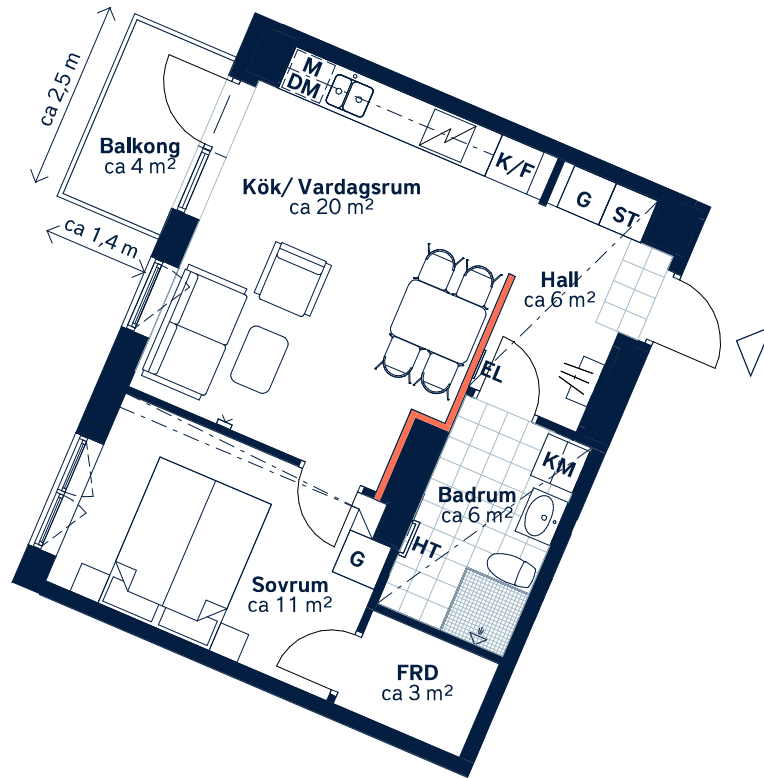

BOFAKTABLAD

Älta Torg Kv.1 - Älta, Nacka

Ej lämplig vägg att borra i på grund av el/rör-installationer och brandskydd.

SKALA 1 : 100 (A4)

<p>LÄGENHETSNUMMER:</p> <p>1108</p>	<p>BOAREA: (CIRKA)</p> <p>45m²</p>	<p>ANTAL RUM OCH KÖK:</p> <p>2</p>																
<p>ORIENTERINGSVY</p> <p>Uppifrån</p>	<p>FASADVY</p> <p>Vy från Hallongatan</p>	<p>FÖRKLARINGAR</p> <table border="0"> <tr> <td>G Garderob</td> <td> Hatthylla</td> </tr> <tr> <td>ST Städskap</td> <td> Klinker</td> </tr> <tr> <td> Spishäll</td> <td> Öppningsbart fönster</td> </tr> <tr> <td>K/F Kyl/frys</td> <td> Multimediauttag</td> </tr> <tr> <td>DM Diskmaskin</td> <td>EL Elcentral</td> </tr> <tr> <td>M Mikrovågsugn</td> <td> Sänkt undertak</td> </tr> <tr> <td>KM Kombimaskin</td> <td>FRD Förråd</td> </tr> <tr> <td>HT Handdukstork</td> <td></td> </tr> </table>	G Garderob	Hatthylla	ST Städskap	Klinker	Spishäll	Öppningsbart fönster	K/F Kyl/frys	Multimediauttag	DM Diskmaskin	EL Elcentral	M Mikrovågsugn	Sänkt undertak	KM Kombimaskin	FRD Förråd	HT Handdukstork	
G Garderob	Hatthylla																	
ST Städskap	Klinker																	
Spishäll	Öppningsbart fönster																	
K/F Kyl/frys	Multimediauttag																	
DM Diskmaskin	EL Elcentral																	
M Mikrovågsugn	Sänkt undertak																	
KM Kombimaskin	FRD Förråd																	
HT Handdukstork																		

Generell golvbeläggning om inget annat anges: ekparkett, 3-stav.

Takhöjd ca 2,6 meter om inget annat anges. Takhöjd vid sänkt undertak ca 2,3 meter. Väggskap ovan KM.

Den angivna lägenhetsstorleken kan skilja sig från summan av rummens enskilda areor då samtliga areor är avrundade, samt då den totala arean inkluderar innerväggar. Upprättad: 2024-02-27 - Wallenstam förbehåller sig rätten till ändringar.