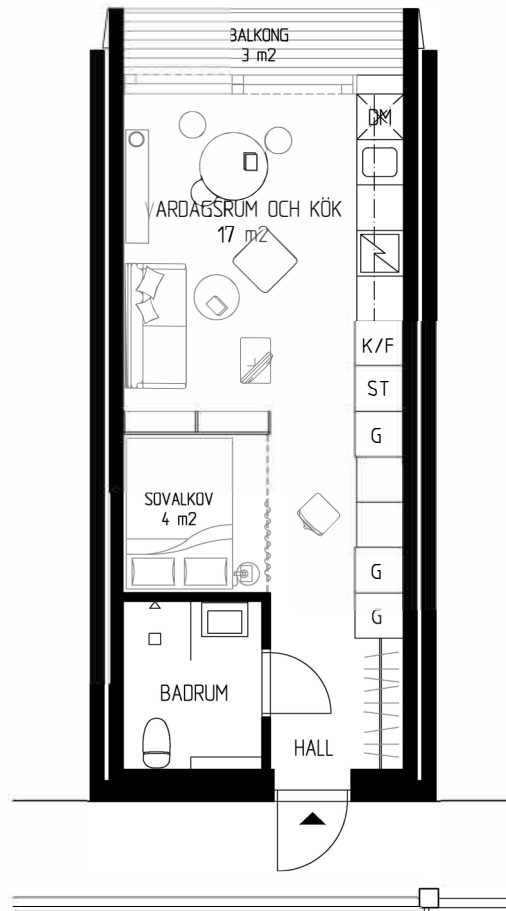

1,5 ROK, CA 33 KVM,

TAKHÖJD: CA 2,4 M

0m 1m 2m 3m 4m 5m

RÄTT TILL ÄNDRINGAR FÖRBEHÅLES.
AVVIKELSER MOT RITNING OCH FÄRDIG
LÄGENHET KAN FÖREKOMMA.
RUMSAREOR AVRUNDADE ENL. SS 02 10 53.
DATUM: 2016-01-12

TECKENFÖRKLARING