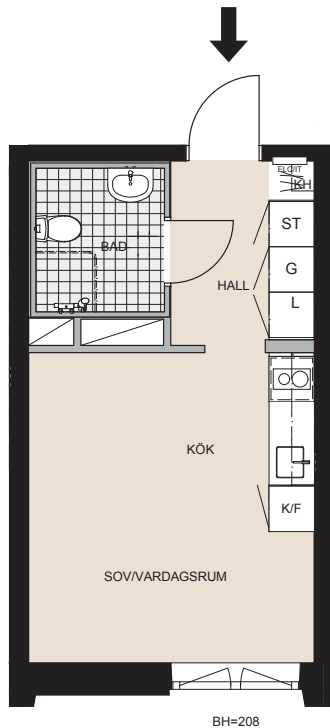

Viss avvikelse kan förekomma. Skala och mått kan avvika från verkligheten.

1

rum & kök, 24 kvm Alphyddevägen 16

SYMBOLFÖRKLARING

G	GARDEROB
ST	STÄDSKÅP
L	LINNEBACKAR
K/F	KYL OCH FRY
K	KYL
F	FRYS
○ ○	INDUKTIONSHÅLL OCH UGN
○ ○	INDUKTIONSHÅLL OCH UGN
○ ○	FÖRBERETT FÖR DISKMASKIN
KH	KAPPHYLLA
KLK	KLÄDKAMMARE
FRD	FÖRRÅD
□	SCHAKT
—	BETONGVÄGG
—	GIPSVÄGG
VTV	VÄGGFÖRSTÄRKNING FÖR VÄGG-TV
ELC/IT	EL-ITCENTRAL
BH X	BRÖSTNINGSHÖJD

RUMSHÖJD CA 2,5 M

OBS!
Kvadratmeter i rummen
utgör inte hela bostadsytan.

Rätten till ändringar förbehålles.

ALPHYDDAN LGH NR:

1104, 1204, 1305, 1405, 1505, 1605,
1705, 1805, 1905, 2005, 2105, 2205,
2305, 2405