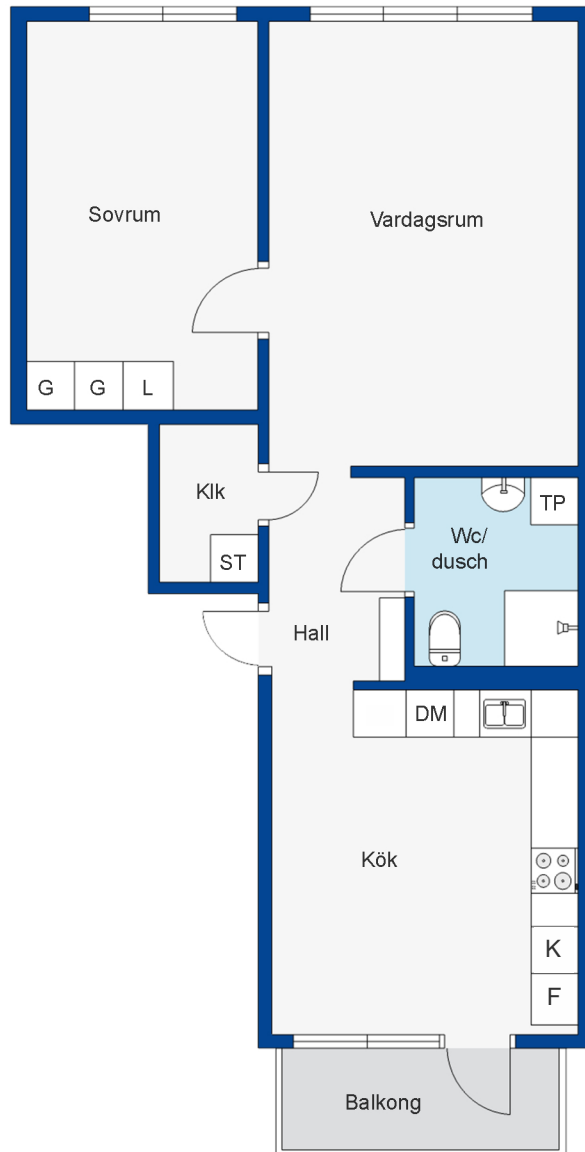

Stena Fastigheter

Fisksätra

2 rum och kök, 64 kvm

BEGREPP

KLK = klädkammare
FRD = förråd
TT = torktumlare
TM = tvättmaskin
DM = diskmaskin

ST = städsåp
K = kyl
F = frys
SK = skafferi
G = garderob

VÅNING

R = radhus
Bv = bottenvåning
1-9 = våningsplan

Notera att badkar/dusch kan avvika från lägenhetens faktiska utrustning. Även andra tryckfel och avvikelser kan förekomma.