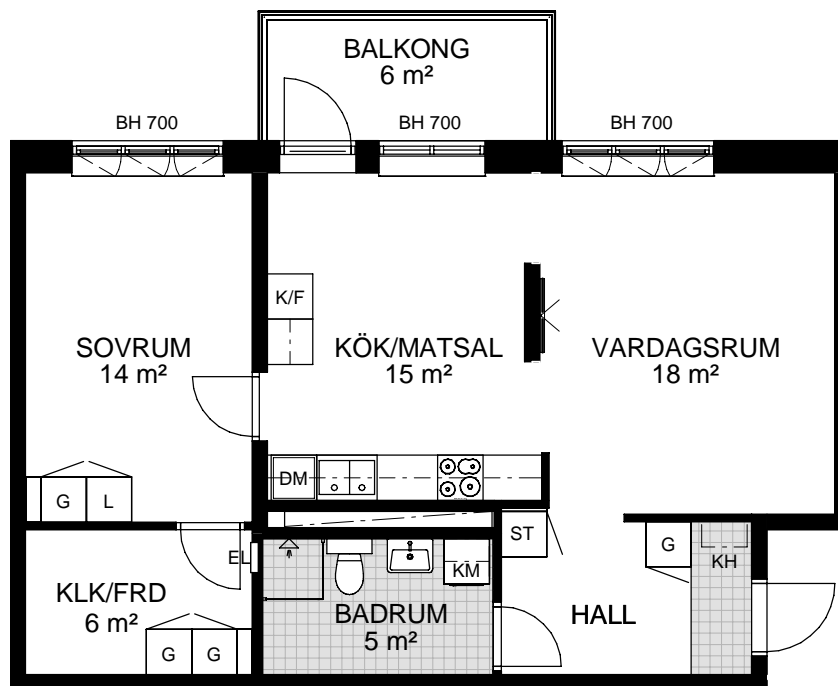

Kv. Ciderhusen

Steninge, Sigtuna

Mejeriets väg 7

2 RoK ca 68 m²

Lägenhetsnummer:

2-1102

3-1102

4-1102

2-1202

3-1202

4-1203