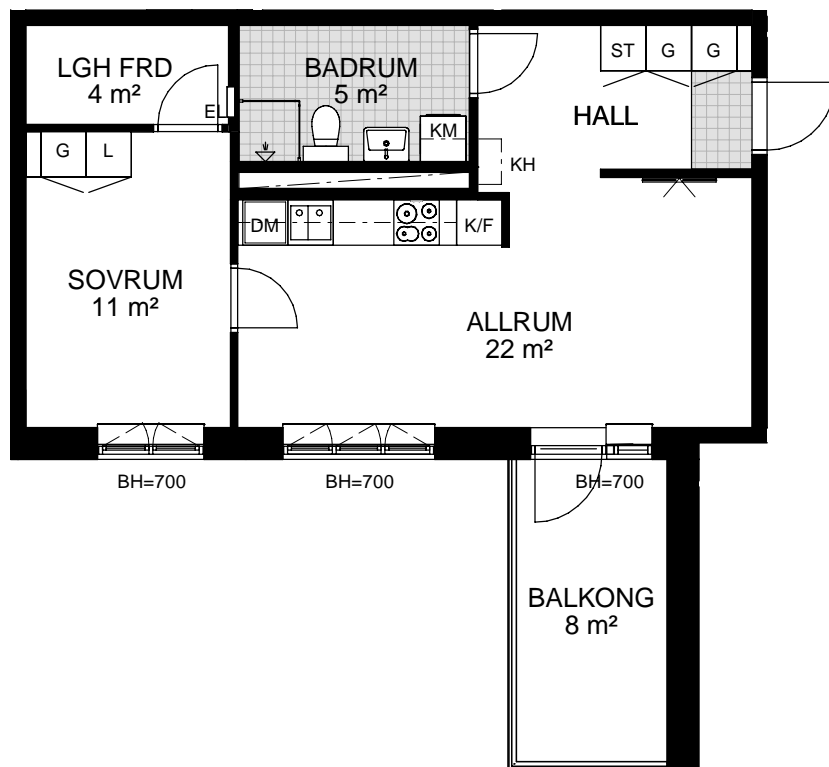

Kv. Ciderhusen

Steninge, Sigtuna

Mejeriets väg 7

2 RoK ca 51 m²

Lägenhetsnummer:

2-1101

3-1101

4-1101

2-1201

3-1201

4-1201

FÖRKLARINGAR

G GARDEROB

L LINNESKÅP

ST STÅDSKÅP

FRD FÖRRÅD

KLK KLÄDKAMMARE

K KYL

F FRYS

K/F KYL/FRYS

HS HÖGSKÅP

KM KOMBINERAD TVÄTT-
OCH TORKMASKIN

TF TAKFÖNSTER

DM DISKMASKIN