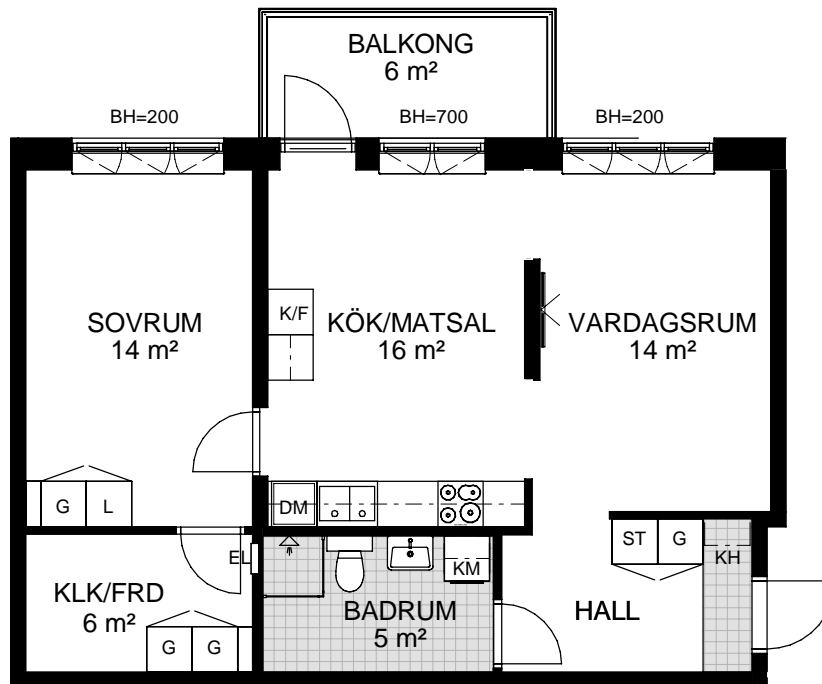

Kv. Ciderhusen

Steninge, Sigtuna

Mejeriets väg 7

2 RoK ca 65 m²

Lägenhetsnummer:

2-1002

3-1002

4-1002