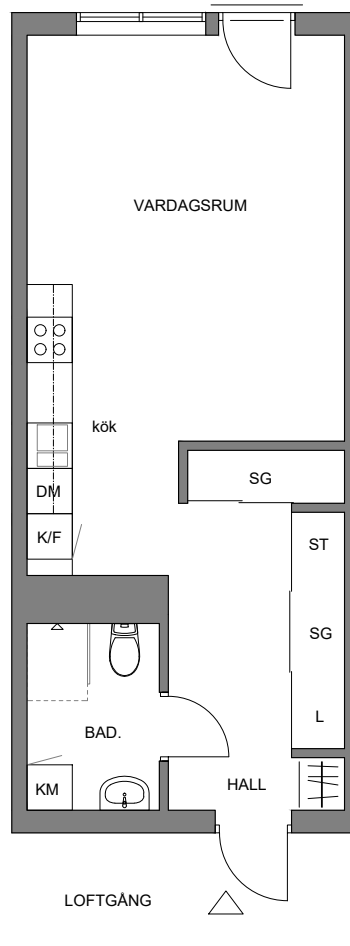

VÄSTRA VILUNDA FLERBOSTADSHUS.

TurnKey Construction Sweden AB

BOA: 41 kvm
1Rok

Skala A4: 1.100