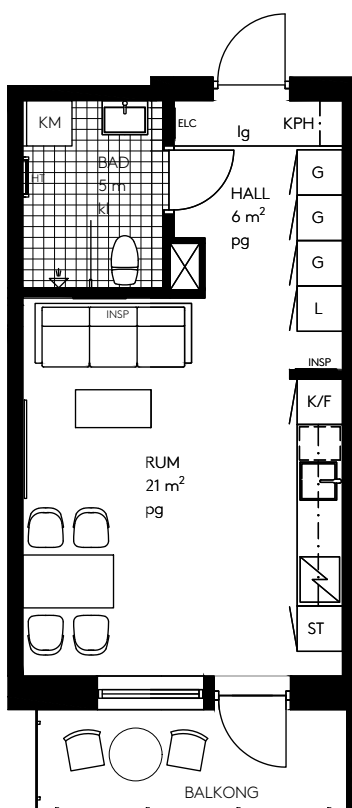

KYRKBACKEN

VALLENTUNA

1 RoK, 32 m²

LGH:
E1307

FÖRKLARINGAR

G	GARDEROB	KPH	KAPPHYLLA
L	LINNESKÅP	ELC	ELCENTRAL
H	HÖGSKÅP	HT	HANDDUKSTORK
ST	STÄDSKÅP	INSP	INSPEKTIONSLUCKA
K/F	KYL / FRY	pg	PARKETTGV
KM	KOMBIMASKIN	kl	KLINKER
⊘	SPISHÄLL	lg	LAMINATGOLV
⊠	SCHAKT		

TITANIA

SKALA 1:100

Med reservation för ändringar och eventuella tryckfel.

ORIGINALFORMAT A4