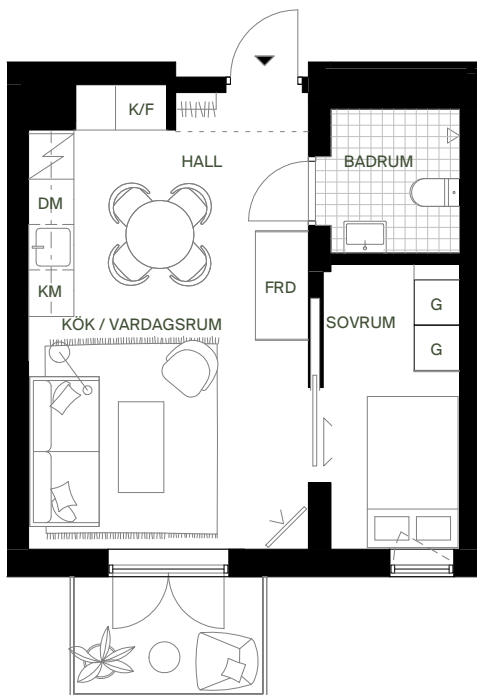

barkarbystaden kv.11

1-1420

34 kvm + 4 kvm balkong

hus1

INREDNINGSSTIL:
SAND

0 1 2 3 4 5 Mtr.
SKALA 1 : 100

| | | | | | | | |
|--|---------------|--|----------------|--|------------|--|----------------------|
| | KLÄDFÖRVARING | | STÄDSKÅP | | DISKMASKIN | | ÖVERSKÅP |
| | GARDEROB | | KOMBIMASKIN | | KYL/FRYS | | UNDERTAK |
| | FÖRRÅD | | INDUKTIONSHÅLL | | | | ÖPPNINGSBARA FÖNSTER |