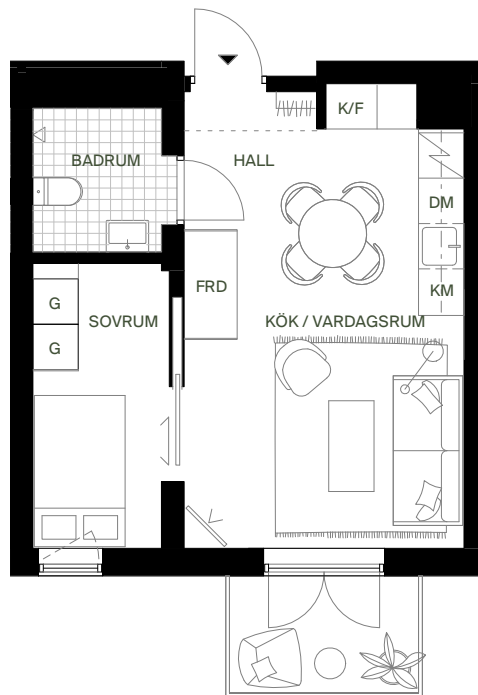

## barkarbystaden kv.11

1-1211

34 kvm + 4 kvm balkong

hus1

INREDNINGSSTIL:  
WHITE

KLÄDFÖRVARING	ST STÄDSKÅP	DM DISKMASKIN	ÖVERSKÅP
G GARDEROB	KM KOMBIMASKIN	K/F KYL/FRYS	UNDERTAK
FRD FÖRRÅD	INDUKTIONSHÅLL		ÖPPNINGSBARA FÖNSTER