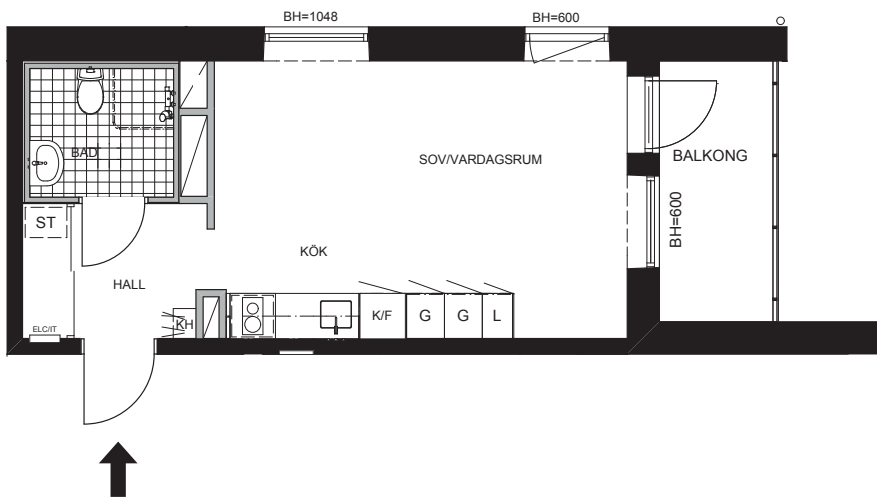

1

rum & kök, 28 kvm Alphyddevägen 16

SYMBOLFÖRKLARING

G	GARDEROB
ST	STÄDSKÅP
L	LINNEBACKAR
K/F	KYL OCH FRYS
K	KYL
F	FRYS
	INDUKTIONSHÅLL OCH UGN
	INDUKTIONSHÅLL OCH UGN
	FÖRBERETT FÖR DISKMASKIN
KH	KAPPHYLLA
KLK	KLÄDKAMMARE
FRD	FÖRRÅD
	SCHAKT
	BETONGVÄGG
	GIPSVÄGG
VTV	VÄGGFÖRSTÄRKNING FÖR VÄGG-TV
ELC/IT	EL-ITCENTRAL
BH X	BRÖSTNINGSHÖJD

RUMSHÖJD CA 2,5 M

OBS!
Kvadratmeter i rummen
utgör inte hela bostadsytan.

Rätten till ändringar förbehålles.

ALPHYDDAN LGH NR:

1301, 1401, 1501, 1601, 1701, 1801,
1901, 2001, 2101, 2201, 2301, 2401